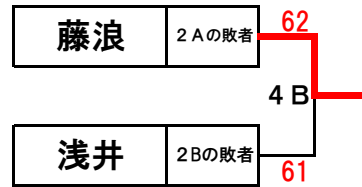

第47回 秋季西尾張中学校バスケットボール大会 男子組み合わせ表

10月26日(土)

会場：あま市立甚目寺中学校

10月27日(日)

会場：愛西市立立田中学校

優勝 あま市立 美和中学校
準優勝 あま市立 甚目寺中学校
第3位 津島市立 藤浪中学校
第4位 一宮市立 浅井中学校

3位決定戦

優勝

会場：あま市立甚目寺中学校

順位決定戦

	試合開始時間
第1試合	9時00分
第2試合	10時20分
第3試合	11時40分
第4試合	13時00分
第5試合	14時20分

第47回 秋季西尾張中学校バスケットボール大会 女子組み合わせ表

10月26日(土)
会場：愛西市立立田中学校

10月27日(日)
会場：愛西市立立田中学校

優勝 一宮市立 葉栗中学校
準優勝 江南市立古知野中学校
第3位 愛西市立 立田中学校
第4位 稲沢市立 平和中学校