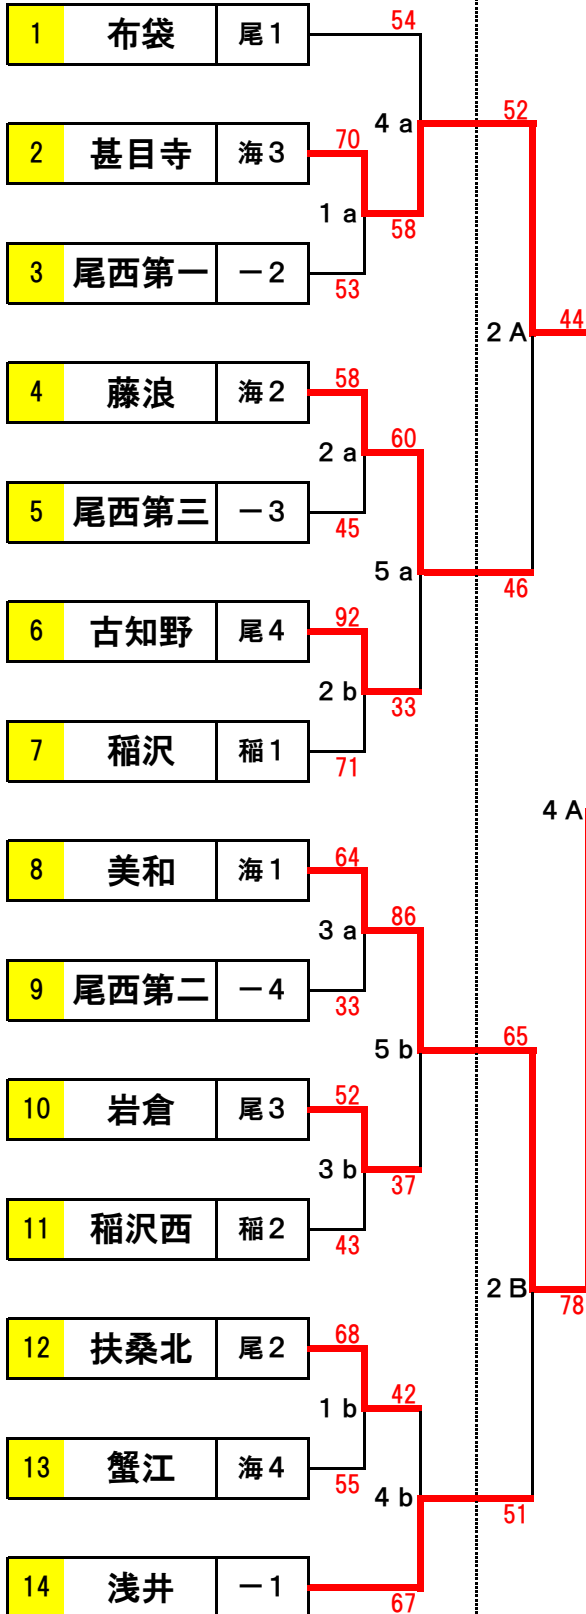

第47回 秋季西尾張中学校バスケットボール大会 男子組み合わせ表

10月26日(土)

会場：あま市立甚目寺中学校

10月27日(日)

会場：愛西市立立田中学校

優勝 あま市立 美和中学校
準優勝 あま市立 甚目寺中学校
第3位 津島市立 藤浪中学校
第4位 一宮市立 浅井中学校

3位決定戦

優勝

会場：あま市立甚目寺中学校

順位決定戦

	試合開始時間
第1試合	9時00分
第2試合	10時20分
第3試合	11時40分
第4試合	13時00分
第5試合	14時20分

第47回 秋季西尾張中学校バスケットボール大会 女子組み合わせ表

10月26日(土)
会場：愛西市立立田中学校

10月27日(日)
会場：愛西市立立田中学校

優勝 一宮市立 葉栗中学校
準優勝 江南市立古知野中学校
第3位 愛西市立 立田中学校
第4位 稲沢市立 平和中学校

3位決定戦

優勝

会場：あま市立基目寺中学校

順位決定戦

	試合開始時間
第1試合	9時00分
第2試合	10時20分
第3試合	11時40分
第4試合	13時00分
第5試合	14時20分