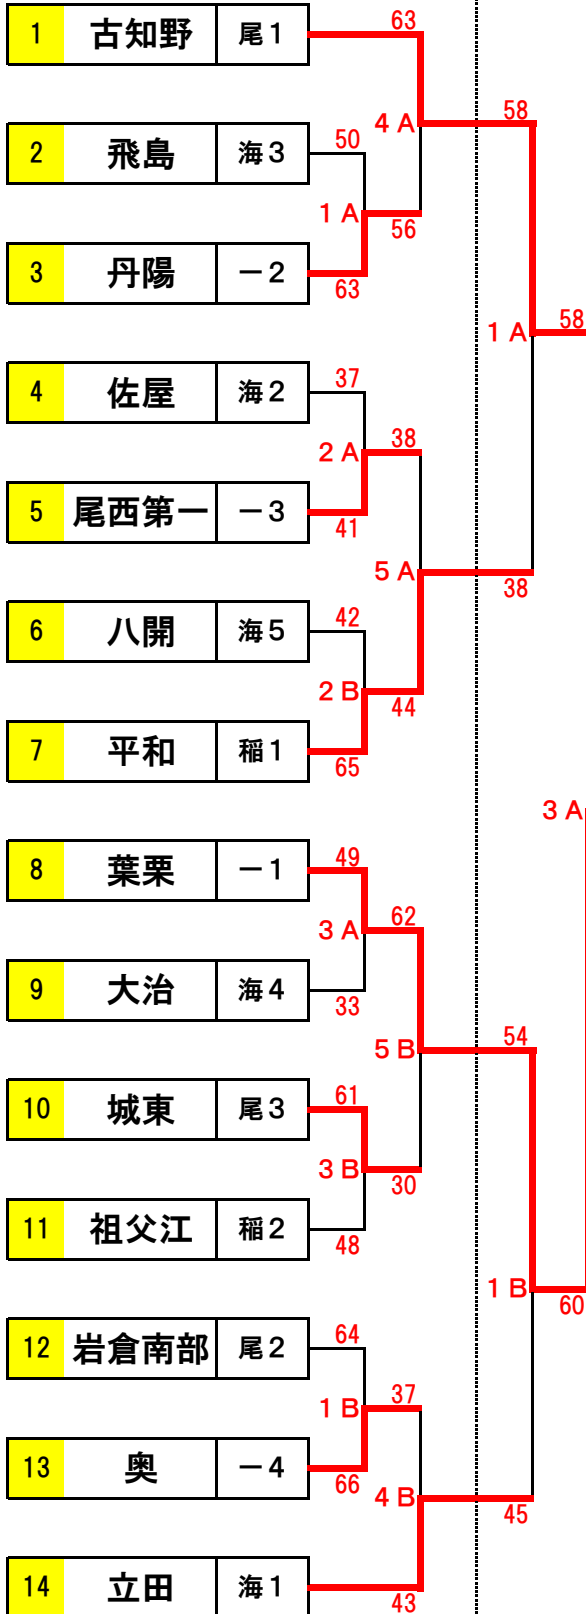

第47回 秋季西尾張中学校バスケットボール大会 男子組み合わせ表

10月26日(土)

会場：あま市立甚目寺中学校

10月27日(日)

会場：愛西市立立田中学校

優勝 あま市立 美和中学校
準優勝 あま市立 甚目寺中学校
第3位 津島市立 藤浪中学校
第4位 一宮市立 浅井中学校

3位決定戦

優勝

会場：あま市立甚目寺中学校

順位決定戦

	試合開始時間
第1試合	9時00分
第2試合	10時20分
第3試合	11時40分
第4試合	13時00分
第5試合	14時20分

第47回 秋季西尾張中学校バスケットボール大会 女子組み合わせ表

10月26日(土)
会場：愛西市立立田中学校

10月27日(日)
会場：愛西市立立田中学校

優勝 一宮市立 葉栗中学校
準優勝 江南市立古知野中学校
第3位 愛西市立 立田中学校
第4位 稲沢市立 平和中学校

3位決定戦

優勝

会場：あま市立基目寺中学校

順位決定戦

	試合開始時間
第1試合	9時00分
第2試合	10時20分
第3試合	11時40分
第4試合	13時00分
第5試合	14時20分