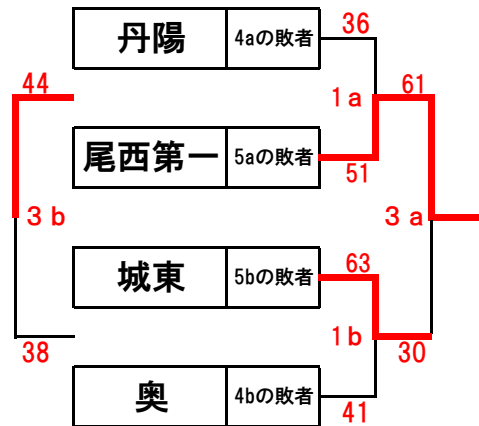

順位決定戦

	試合開始時間
第1試合	9時00分
第2試合	10時20分
第3試合	11時40分
第4試合	13時00分
第5試合	14時20分