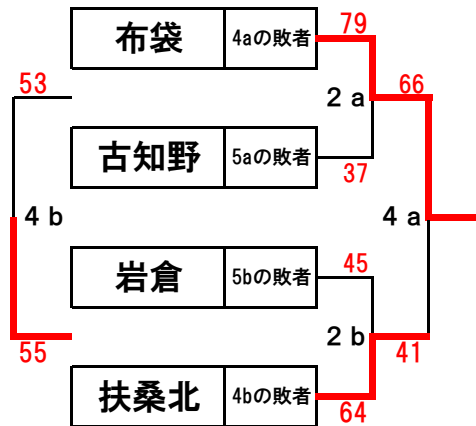

第47回 秋季西尾張中学校バスケットボール大会 男子組み合わせ表

10月26日(土)

会場：あま市立甚目寺中学校

10月27日(日)

会場：愛西市立立田中学校

優勝 あま市立 美和中学校
準優勝 あま市立 甚目寺中学校
第3位 津島市立 藤浪中学校
第4位 一宮市立 浅井中学校

3位決定戦

優勝

会場：あま市立甚目寺中学校

順位決定戦

	試合開始時間
第1試合	9時00分
第2試合	10時20分
第3試合	11時40分
第4試合	13時00分
第5試合	14時20分

第47回 秋季西尾張中学校バスケットボール大会 女子組み合わせ表

10月26日(土)
会場：愛西市立立田中学校

10月27日(日)
会場：愛西市立立田中学校

優勝 一宮市立 葉栗中学校
準優勝 江南市立古知野中学校
第3位 愛西市立 立田中学校
第4位 稲沢市立 平和中学校