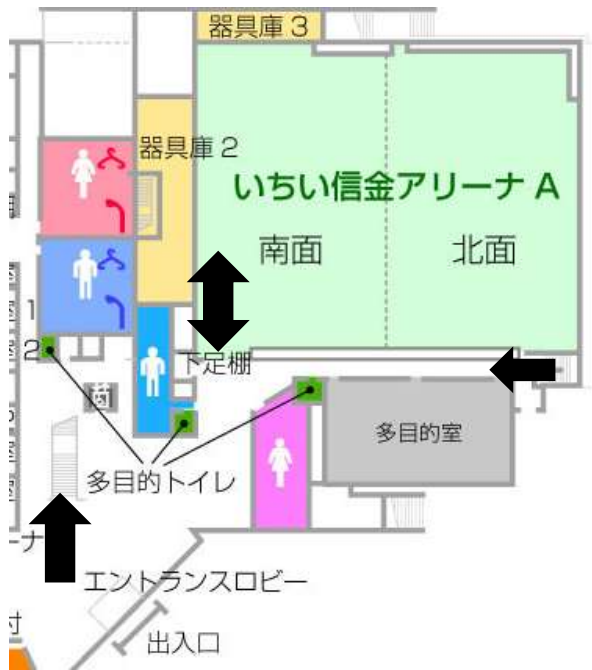

2021年度 愛知県中学生バスケットボール新人大会

<会場図>

- ・ 更衣室は、いちい信金アリーナ北側をご利用ください。
- ・ いちい信金アリーナ南側の更衣室は利用をご遠慮ください。
- ・ いちい信金アリーナ・Bとも、観覧席は4つのブロックに分かれています。観覧席で待機するチームはブロックごとに固まって利用してください。利用する際は、座席を1つ空けにするなど、密にならないようご配慮をお願いします。
- ・ 観覧席は一時的な待機場所となります。試合やTOの場合は、荷物をすべて持って移動をお願いします。
- ・ 観覧席を利用した後は、各チームで消毒をお願いします。消毒液は主催者側で用意します。

<いちい信金アリーナA>

< 1 F >

< 2 F >

- ・ 観覧席へはエントランスロビーにある階段から上がってください。
- ・ 観覧席から1Fに下りる場合は、観覧席北側にある階段を利用してください。

※ 問い合わせ先

- 大会事務局：西尾張地区総務委員長 堀田裕康（稲沢市立領内小学校）

TEL：0587-97-0246 FAX：0587-97-1199

- 愛知県協会 U15 部会長：坂野貴則（名古屋市立神の倉中学校）