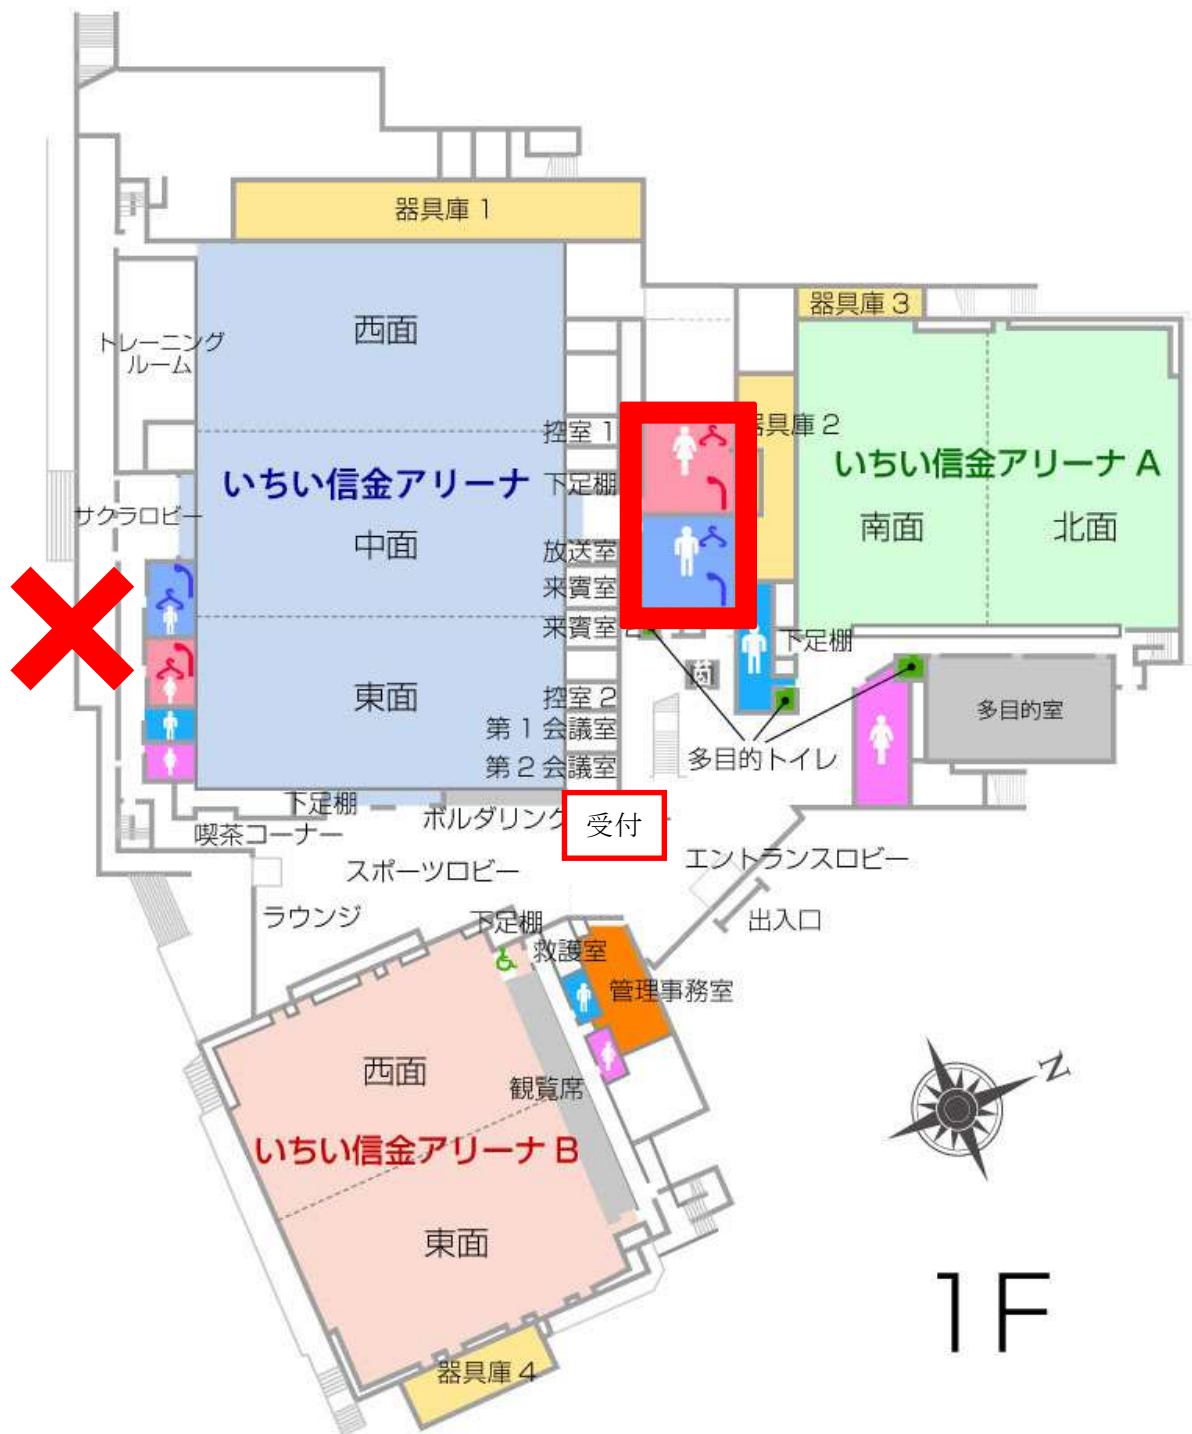

2021年度 愛知県中学生バスケットボール新人大会

<会場図>

- ・ 更衣室は、いちい信金アリーナ北側をご利用ください。
- ・ いちい信金アリーナ南側の更衣室は利用をご遠慮ください。
- ・ いちい信金アリーナ・Bとも、観覧席は4つのブロックに分かれています。観覧席で待機するチームはブロックごとに固まって利用してください。利用する際は、座席を1つ空けにするなど、密にならないようご配慮をお願いします。
- ・ 観覧席は一時的な待機場所となります。試合やTOの場合は、荷物をすべて持って移動をお願いします。
- ・ 観覧席を利用した後は、各チームで消毒をお願いします。消毒液は主催者側で用意します。

<いちい信金アリーナA>

< 1 F >

< 2 F >

- ・ 観覧席へはエントランスロビーにある階段から上がってください。
- ・ 観覧席から1Fに下りる場合は、観覧席北側にある階段を利用してください。

※ 問い合わせ先

- 大会事務局：西尾張地区総務委員長 堀田裕康（稲沢市立領内小学校）

TEL：0587-97-0246 FAX：0587-97-1199

- 愛知県協会 U15 部会長：坂野貴則（名古屋市立神の倉中学校）

TEL：052-878-6007 FAX：052-878-6889

2021年度 愛知県中学生バスケットボール新人大会 【大会2日目】

本大会は、新型コロナウイルス感染症拡大防止の観点から、無観客で開催します。

3月27日(日) @いちい信金アリーナ										
男子	コート	TO	コート	TO	コートサイド	コート前観客席	使用チーム	コートサイド	コート前観客席	使用チーム
① 9:00	石巻 葵	北里	久方	有松 尾張旭東	石巻/葵 北里	布袋 桜山	にしひの丘	吉田方	武豊 藤岡南	横須賀
② 10:30	布袋 桜山	にしひの丘	吉田方	横須賀 藤岡南	布袋/桜山 北里	甲山	春日井西部	久方	武豊 扇台	東陵
③ 12:00	甲山	春日井西部 尾西第一	武豊 扇台	吉田方	にしひの丘	阿久比	石巻/葵	横須賀/藤岡南	有松/尾張旭東	岡崎北/港南
④ 13:30	阿久比 千種/奥	北里	久方	岡崎北/港南 扶桑北	阿久比	甲山	武豊/扇台	武豊/扇台	吉田方	布袋/桜山
⑤ 15:00	甲山	春日井西部/尾西第一	武豊/扇台	岡崎北/港南 扶桑北	阿久比	阿久比	東陵	東陵	横須賀/藤岡南	にしひの丘
3月27日(日) @いちい信金アリーナ										
女子	コート	TO	コート	TO	コートサイド	コート前観客席	使用チーム	コートサイド	コート前観客席	使用チーム
① 9:00	大府北 尾西第三	昭和橋	長久手	立田 青陵	大府北/尾西第三 尾西第三	桶 祖父江	武豊	井郷	井郷	大森
② 10:30	桶 祖父江	武豊	井郷	大森 水野	大府北/尾西第三 昭和橋	水無類	豊川中部	長久手	駒方	水野
③ 12:00	水無類	豊川中部 神沢	駒方 菟海	井郷	桶/祖父江	豊川中部	神沢	長久手	駒方	弥富北
④ 13:30	豊川南部 長久手南/浄水	大府北/尾西第三 昭和橋	長久手 立田/青陵	大森/水野 駒方/菟海	水無類	豊川中部/神沢	神沢	大森/水野	立田/青陵	豊南/知多/八幡
⑤ 15:00	水無類	豊川中部/神沢	井郷	大森 御田	水無類	豊川中部	神沢	大森/水野	立田/青陵	豊南/知多/八幡