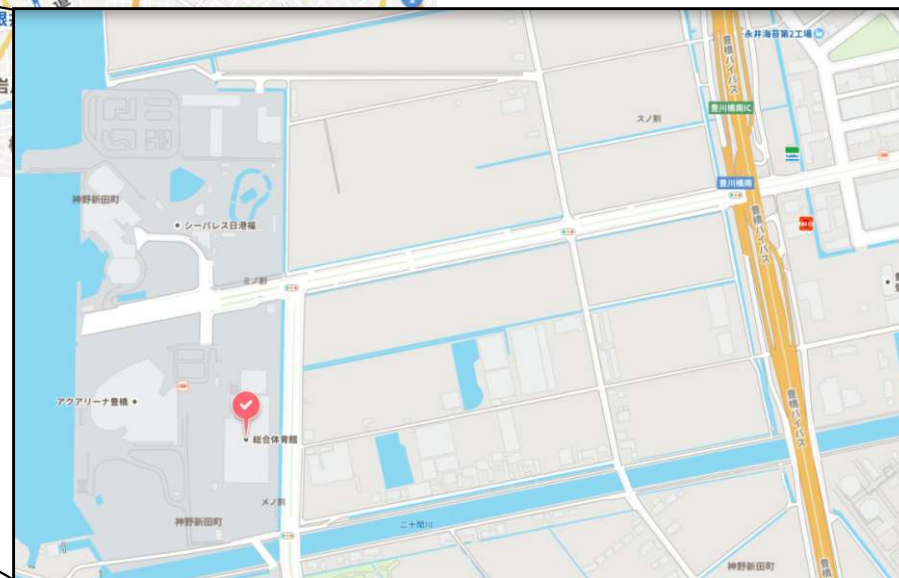

豊橋市総合体育館

〒441-8077 豊橋市神野新田町メノ割1-3

TEL: 0532-32-9611

公共交通機関のご利用

JR及び名鉄「豊橋」駅東口バス乗り場7番乗り場から「総合スポーツ公園」行きで20分
「総合スポーツ公園」下車

豊橋市総合体育館

〒441-8077 豊橋市神野新田町メノ割1-3

TEL:0532-32-9611