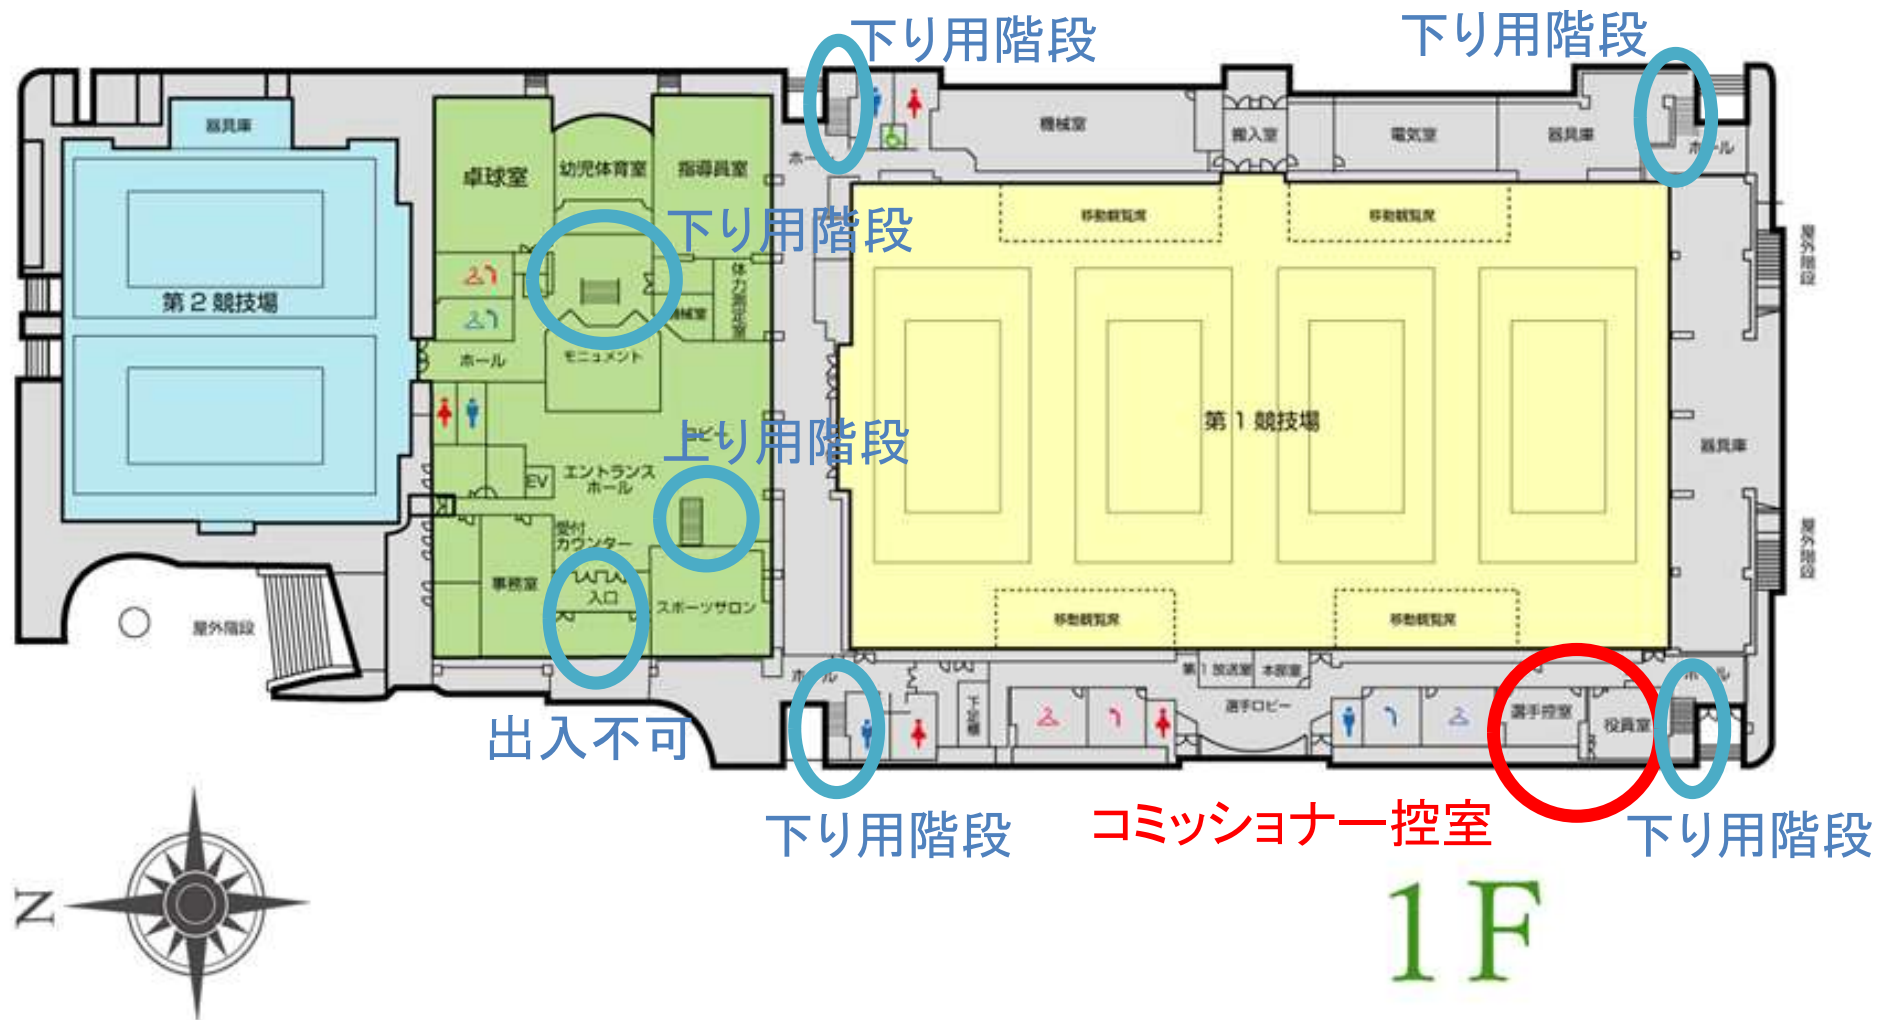

豊橋市総合体育館

〒441-8077 豊橋市神野新田町メノ割1-3

TEL: 0532-32-9611