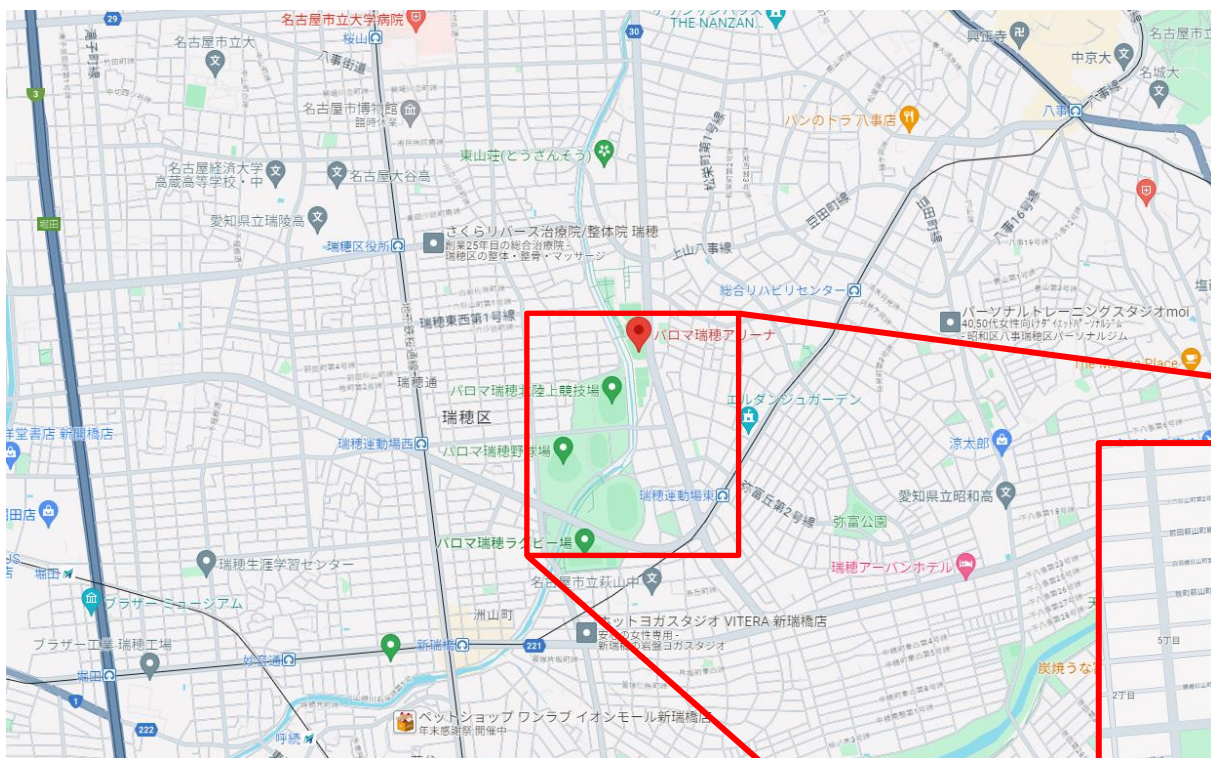

パロマ瑞穂アリーナ

〒467-0027

名古屋市瑞穂区田辺通3丁目4 TEL:052-836-8228

アクセス

名古屋市営地下鉄名城線「瑞穂運動場東」3番出口から
徒歩10分

名古屋市営地下鉄桜通線「瑞穂運動場西」2番出口から
徒歩20分

パロマ瑞穂アリーナ

顧問・役員・審判員用
駐車場

会場

観戦者用駐車場

マイクロバス駐車場
(事前予約が必要)

- ▶ 駐車場入口
- 🚗 駐車場
- 🚲 駐輪場
- 🚉 駅
- 🚻 トイレ
- ♿ 車いす用トイレ
- 🛗 エレベーター
- 🛋 休憩所

- 屋内プール
- 屋外プール
- トレーニング室
- 宿泊研修室
- アーチェリー場
- 弓道場
- 相撲場

大型(バス)予約駐車場

1F

2F