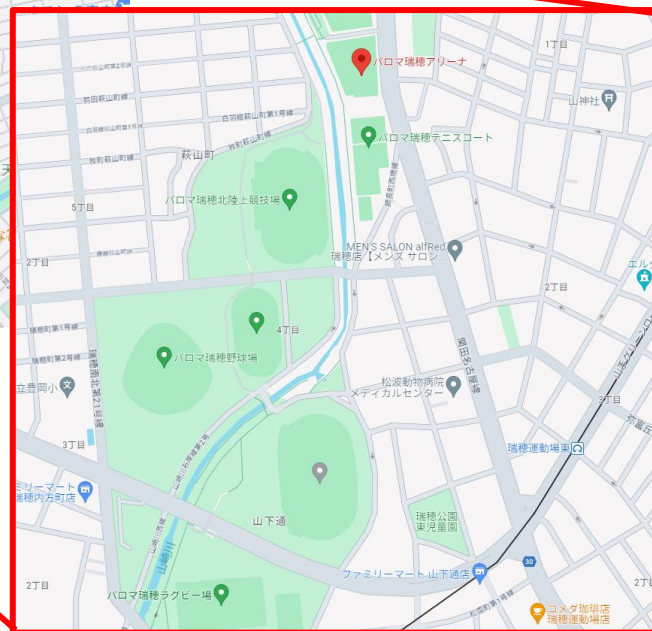

パロマ瑞穂アリーナ

〒467-0027

名古屋市瑞穂区田辺通3丁目4 TEL:052-836-8228

アクセス

名古屋市営地下鉄名城線「瑞穂運動場東」3番出口から
徒歩10分

名古屋市営地下鉄桜通線「瑞穂運動場西」2番出口から
徒歩20分

パロマ瑞穂アリーナ

顧問・役員・審判員用
駐車場

会場

観戦者用駐車場

マイクロバス駐車場
(事前予約が必要)

- ▶ 駐車場入口
- 🚗 駐車場
- 🚲 駐輪場
- 🚉 駅
- 🚻 トイレ
- ♿ 車いす用トイレ
- 🛗 エレベーター
- 🛋 休憩所

- 屋内プール
- 屋外プール
- トレーニング室
- 宿泊研修室
- アーチェリー場
- 弓道場
- 相撲場

大型(バス)予約駐車場

1F

2F