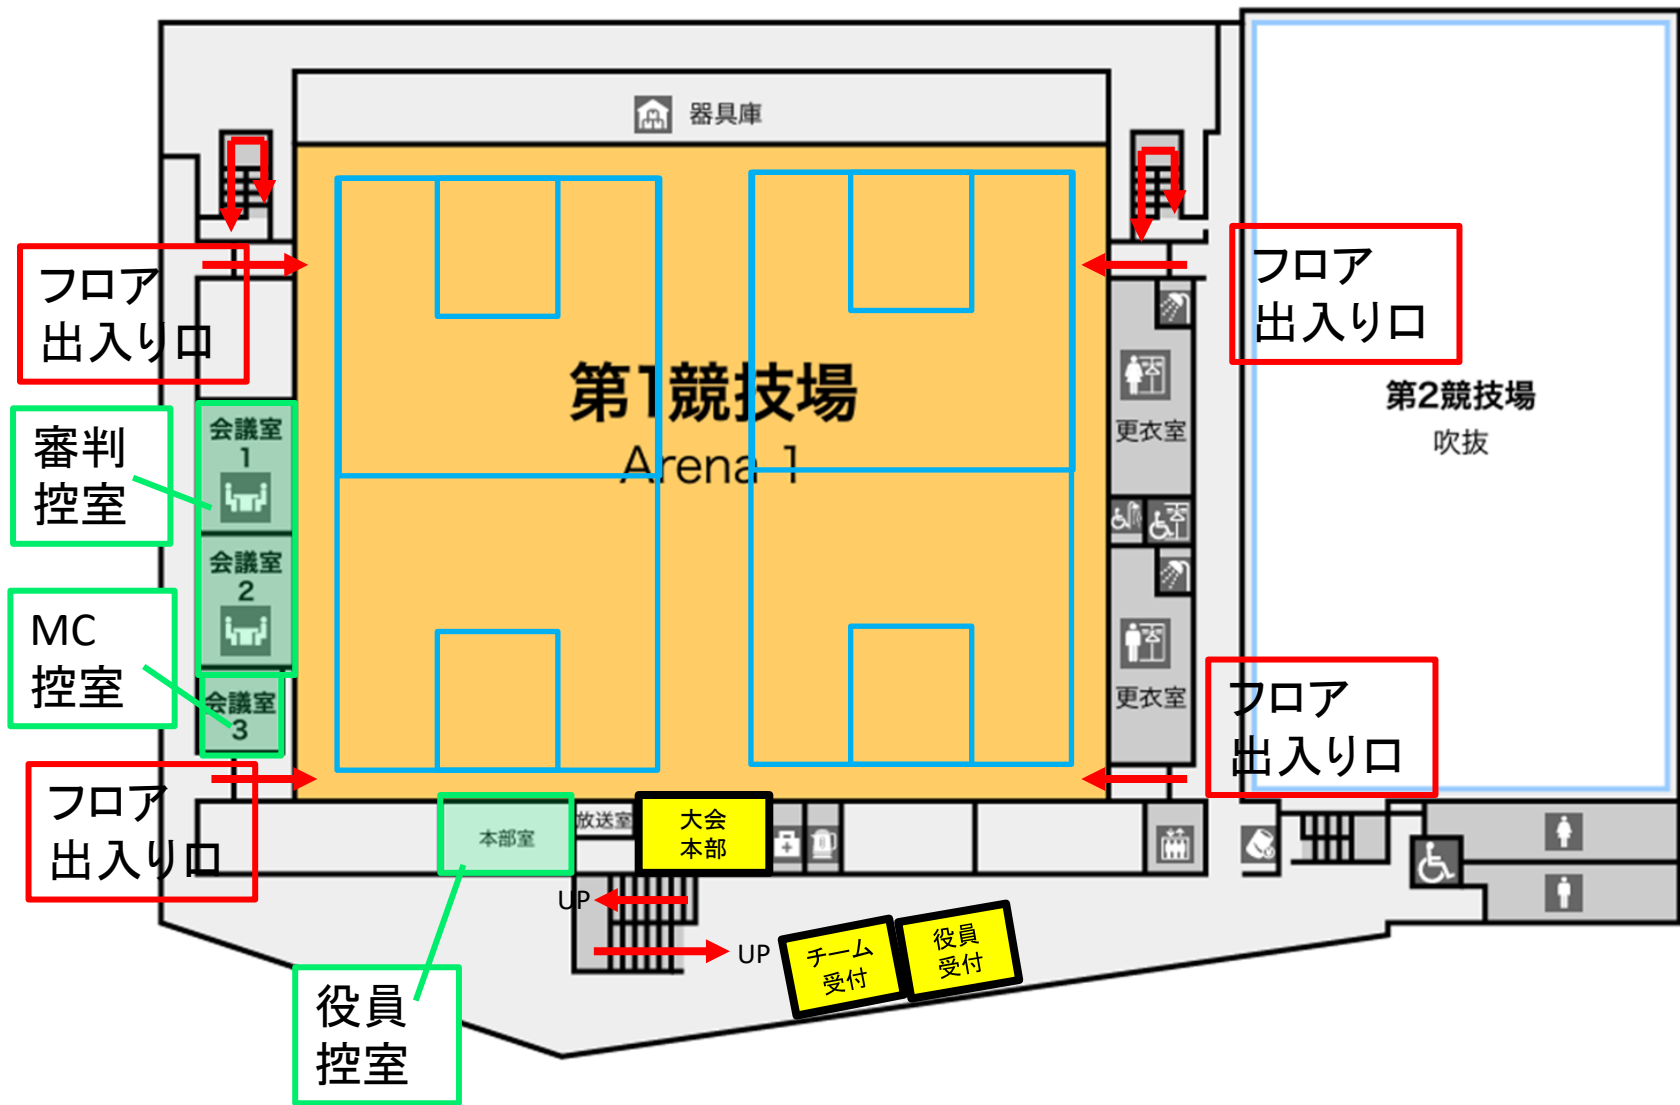

パロマ瑞穂アリーナ

〒467-0027

名古屋市瑞穂区田辺通3丁目4 TEL:052-836-8228

アクセス

名古屋市営地下鉄名城線「瑞穂運動場東」3番出口から
徒歩10分

名古屋市営地下鉄桜通線「瑞穂運動場西」2番出口から
徒歩20分

パロマ瑞穂アリーナ

顧問・役員・審判員用
駐車場

会場

観戦者用駐車場

マイクロバス駐車場
(事前予約が必要)

- ▶ 駐車場入口
- 🚗 駐車場
- 🚲 駐輪場
- 🚉 駅
- 🚻 トイレ
- ♿ 車いす用トイレ
- 🛗 エレベーター
- 🛋 休憩所

- 屋内プール
- 屋外プール
- トレーニング室
- 宿泊研修室
- アーチェリー場
- 弓道場
- 相撲場

大型(バス)予約駐車場

1F

2F

3F

チーム受付について

受付が混雑すると、一般客に迷惑がかかってしまいます。速やかな入館・退館にご協力ください。

■ 開館時刻になったら、代表者1名は先に受付をしてください。 ※ここでチームID(ネックホルダー)を配ります。

■ 選手・チームスタッフは、観覧席(控え席指定)に移動してください。

(第1ゲームのみ応援席へ移動してください。)

■ チーム応援席はゴール裏の前3列とします。

■ 退館の際は、受付にチームIDを返却してください。