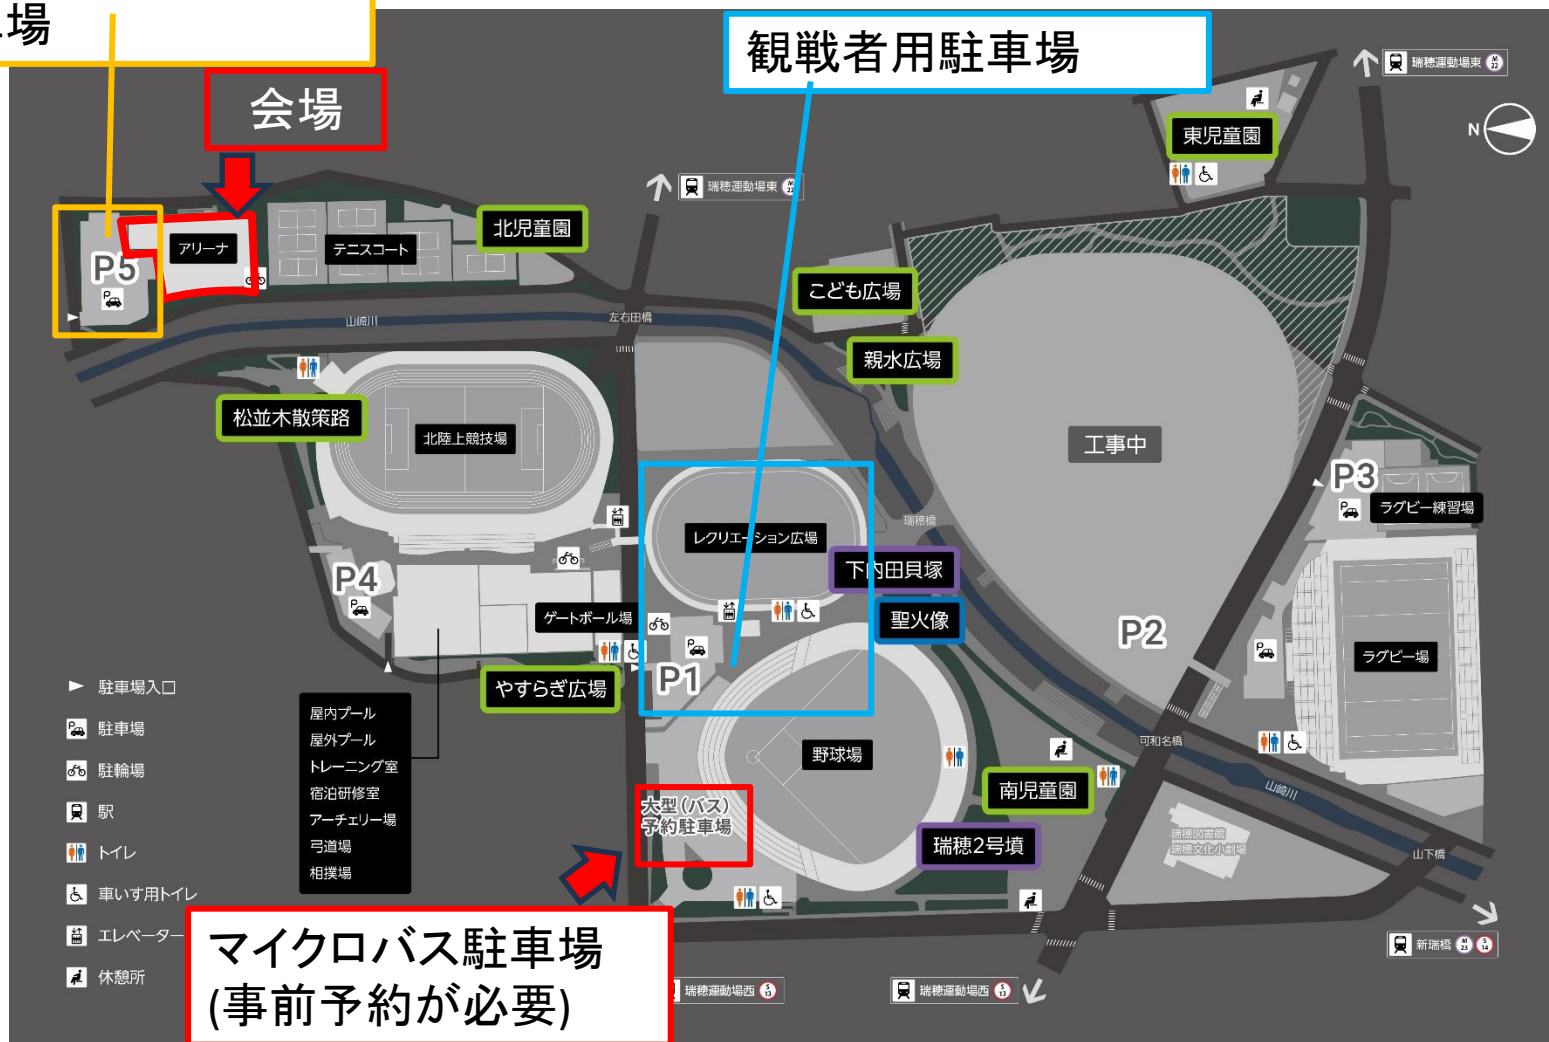

パロマ瑞穂アリーナ

〒467-0027

名古屋市瑞穂区田辺通3丁目4 TEL:052-836-8228

アクセス

名古屋市営地下鉄名城線「瑞穂運動場東」3番出口から
徒歩10分

名古屋市営地下鉄桜通線「瑞穂運動場西」2番出口から
徒歩20分

パロマ瑞穂アリーナ

顧問・役員・審判員用
駐車場

会場

観戦者用駐車場

マイクロバス駐車場
(事前予約が必要)

- ▶ 駐車場入口
- 🚗 駐車場
- 🚲 駐輪場
- 🚉 駅
- 🚻 トイレ
- ♿ 車いす用トイレ
- 🛗 エレベーター
- 🛋 休憩所

- 屋内プール
- 屋外プール
- トレーニング室
- 宿泊研修室
- アーチェリー場
- 弓道場
- 相撲場

大型(バス)予約駐車場

1F

2F

3F

チーム受付について

受付が混雑すると、一般客に迷惑がかかってしまいます。速やかな入館・退館にご協力ください。

■ 開館時刻になったら、代表者1名は先に受付をしてください。 ※ここでチームID(ネックホルダー)を配ります。

■ 選手・チームスタッフは、観覧席(控え席指定)に移動してください。

(第1ゲームのみ応援席へ移動してください。)

■ チーム応援席はゴール裏の前3列とします。

■ 退館の際は、受付にチームIDを返却してください。

※ 入館時刻の指定はありません。会場に到着次第、チーム受付をしてください。