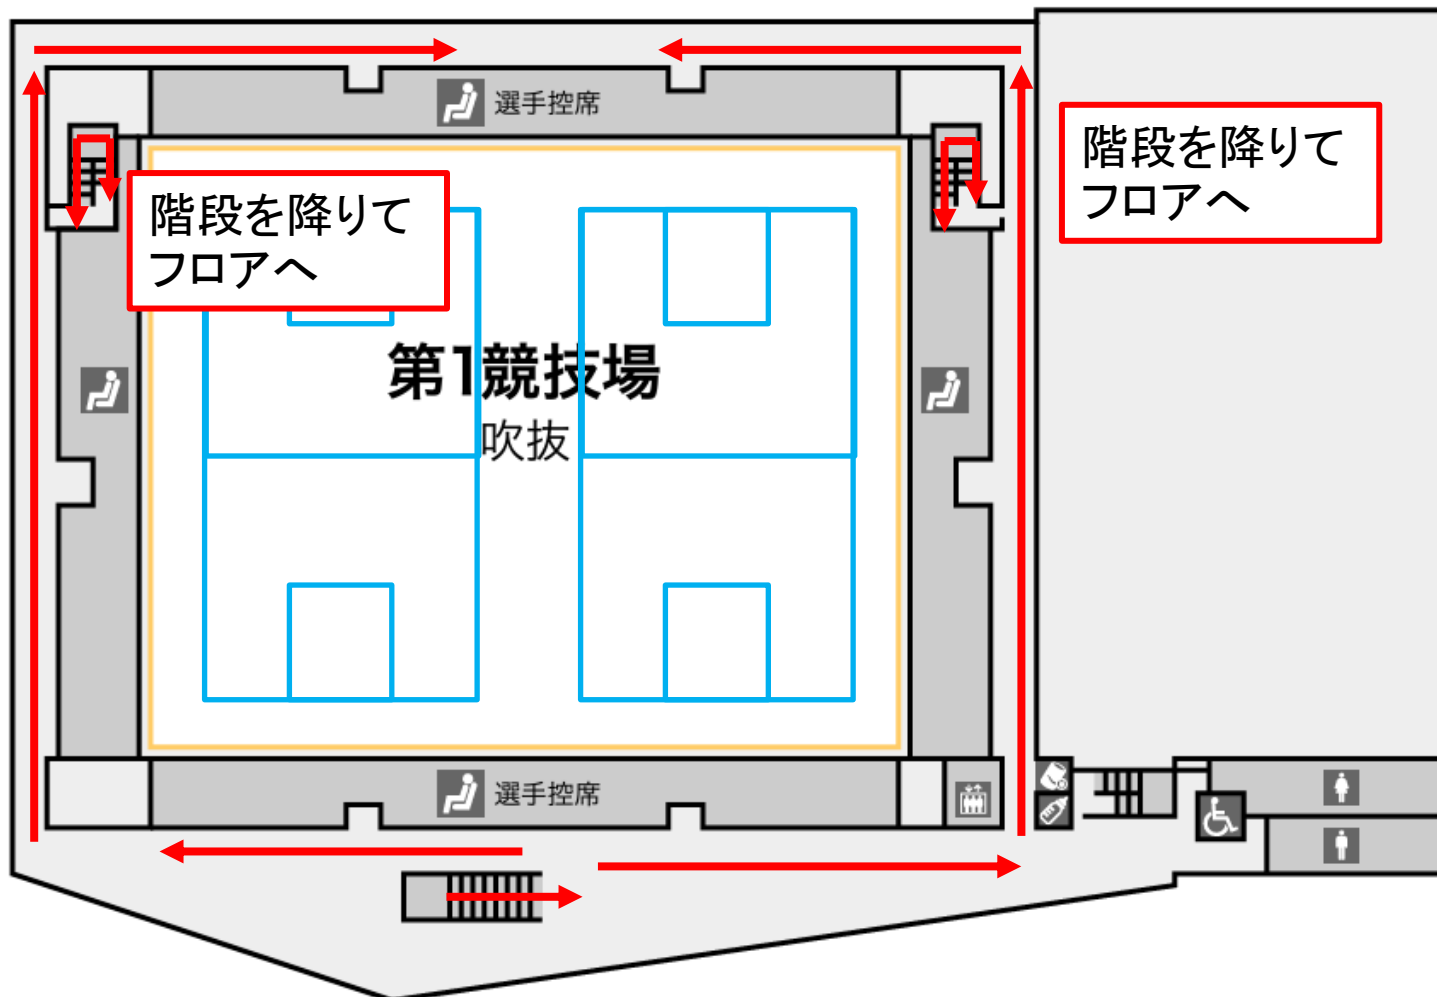

会場

観戦者用駐車場

マイクロバス駐車場
(事前予約が必要)

- ▶ 駐車場入口
- 🚗 駐車場
- 🚲 駐輪場
- 🚉 駅
- 🚻 トイレ
- ♿ 車いす用トイレ
- 🛗 エレベーター
- 🛋 休憩所

- 屋内プール
- 屋外プール
- トレーニング室
- 宿泊研修室
- アーチェリー場
- 弓道場
- 相撲場

大型(バス)予約駐車場

1F

2F

3F

チーム受付について

受付が混雑すると、一般客に迷惑がかかってしまいます。速やかな入館・退館にご協力ください。

■ 開館時刻になったら、代表者1名は先に受付をしてください。 ※ここでチームID(ネックホルダー)を配ります。

■ 選手・チームスタッフは、観覧席(控え席指定)に移動してください。

(第1ゲームのみ応援席へ移動してください。)

■ チーム応援席はゴール裏の前3列とします。

■ 退館の際は、受付にチームIDを返却してください。