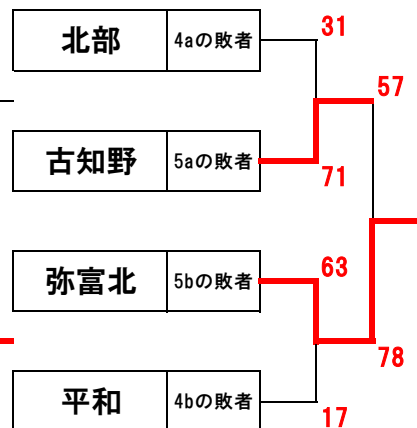

第43回 秋季西尾張中学校バスケットボール大会 女子組み合わせ表

10月31日(土)
会場：あま市立基目寺南中学校

11月1日(日)
会場：あま市立基目寺中学校

優勝 津島市立藤浪中学校
準優勝 愛西市立八開中学校
第3位 愛西市立佐織中学校
第3位 犬山市立南部中学校

3位決定戦

優勝 藤浪中

会場：あま市立基目寺南中学校

順位決定戦

	試合開始時間
第1試合	9時00分
第2試合	10時20分
第3試合	11時40分
第4試合	13時00分
第5試合	14時20分

第43回 秋季西尾張中学校バスケットボール大会 男子組み合わせ表

10月31日(土)
会場：あま市立基目寺中学校

11月1日(日)
会場：あま市立基目寺中学校