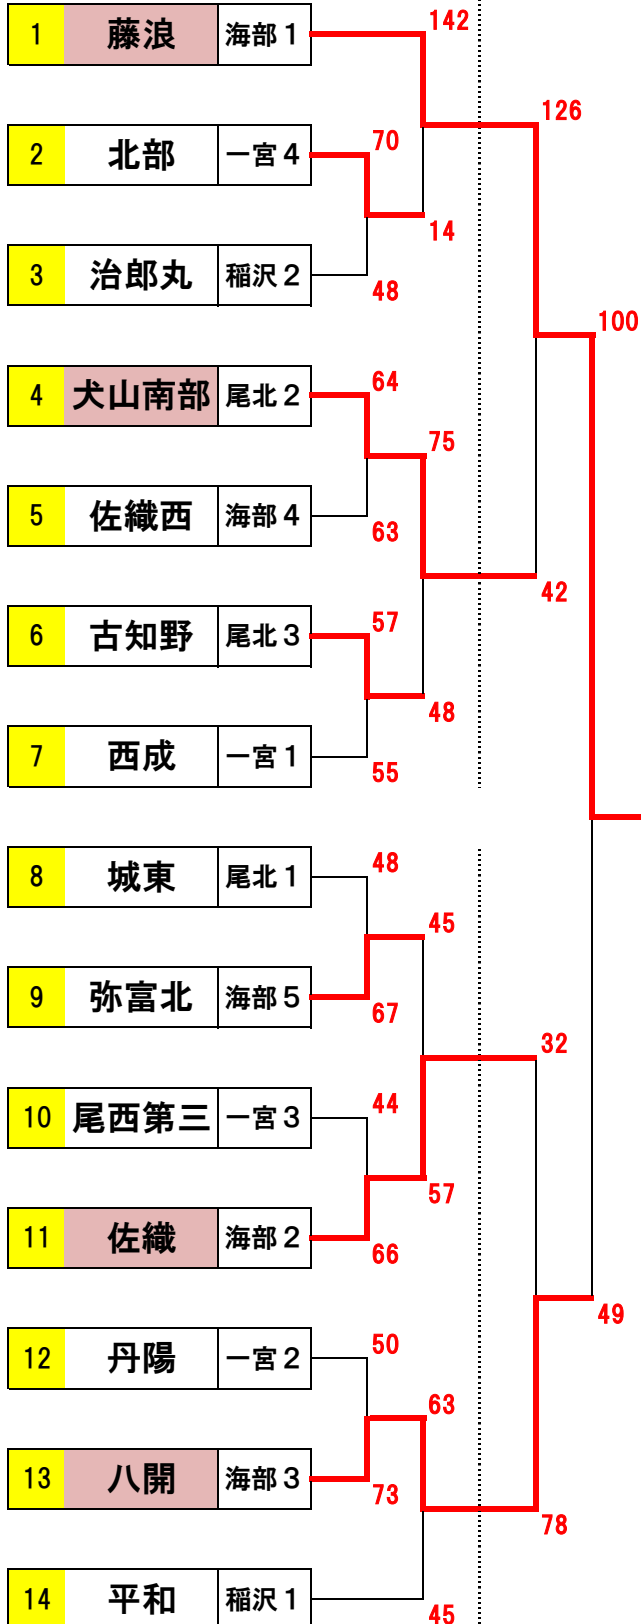

第43回 秋季西尾張中学校バスケットボール大会 女子組み合わせ表

10月31日(土)
会場：あま市立基目寺南中学校

11月1日(日)
会場：あま市立基目寺中学校

優勝 津島市立藤浪中学校
準優勝 愛西市立八開中学校
第3位 愛西市立佐織中学校
第3位 犬山市立南部中学校

3位決定戦

優勝 藤浪中

会場：あま市立基目寺南中学校

順位決定戦

	試合開始時間
第1試合	9時00分
第2試合	10時20分
第3試合	11時40分
第4試合	13時00分
第5試合	14時20分

第43回 秋季西尾張中学校バスケットボール大会 男子組み合わせ表

10月31日(土)
会場：あま市立基目寺中学校

11月1日(日)
会場：あま市立基目寺中学校