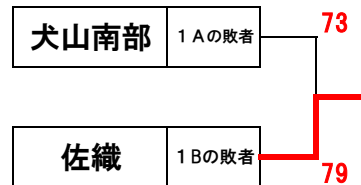

第43回 秋季西尾張中学校バスケットボール大会 女子組み合わせ表

10月31日(土)
会場：あま市立基目寺南中学校

11月1日(日)
会場：あま市立基目寺中学校

優勝 津島市立藤浪中学校
準優勝 愛西市立八開中学校
第3位 愛西市立佐織中学校
第3位 犬山市立南部中学校

3位決定戦

優勝 藤浪中

会場：あま市立基目寺南中学校

順位決定戦

	試合開始時間
第1試合	9時00分
第2試合	10時20分
第3試合	11時40分
第4試合	13時00分
第5試合	14時20分

第43回 秋季西尾張中学校バスケットボール大会 男子組み合わせ表

10月31日(土)
会場：あま市立基目寺中学校

11月1日(日)
会場：あま市立基目寺中学校