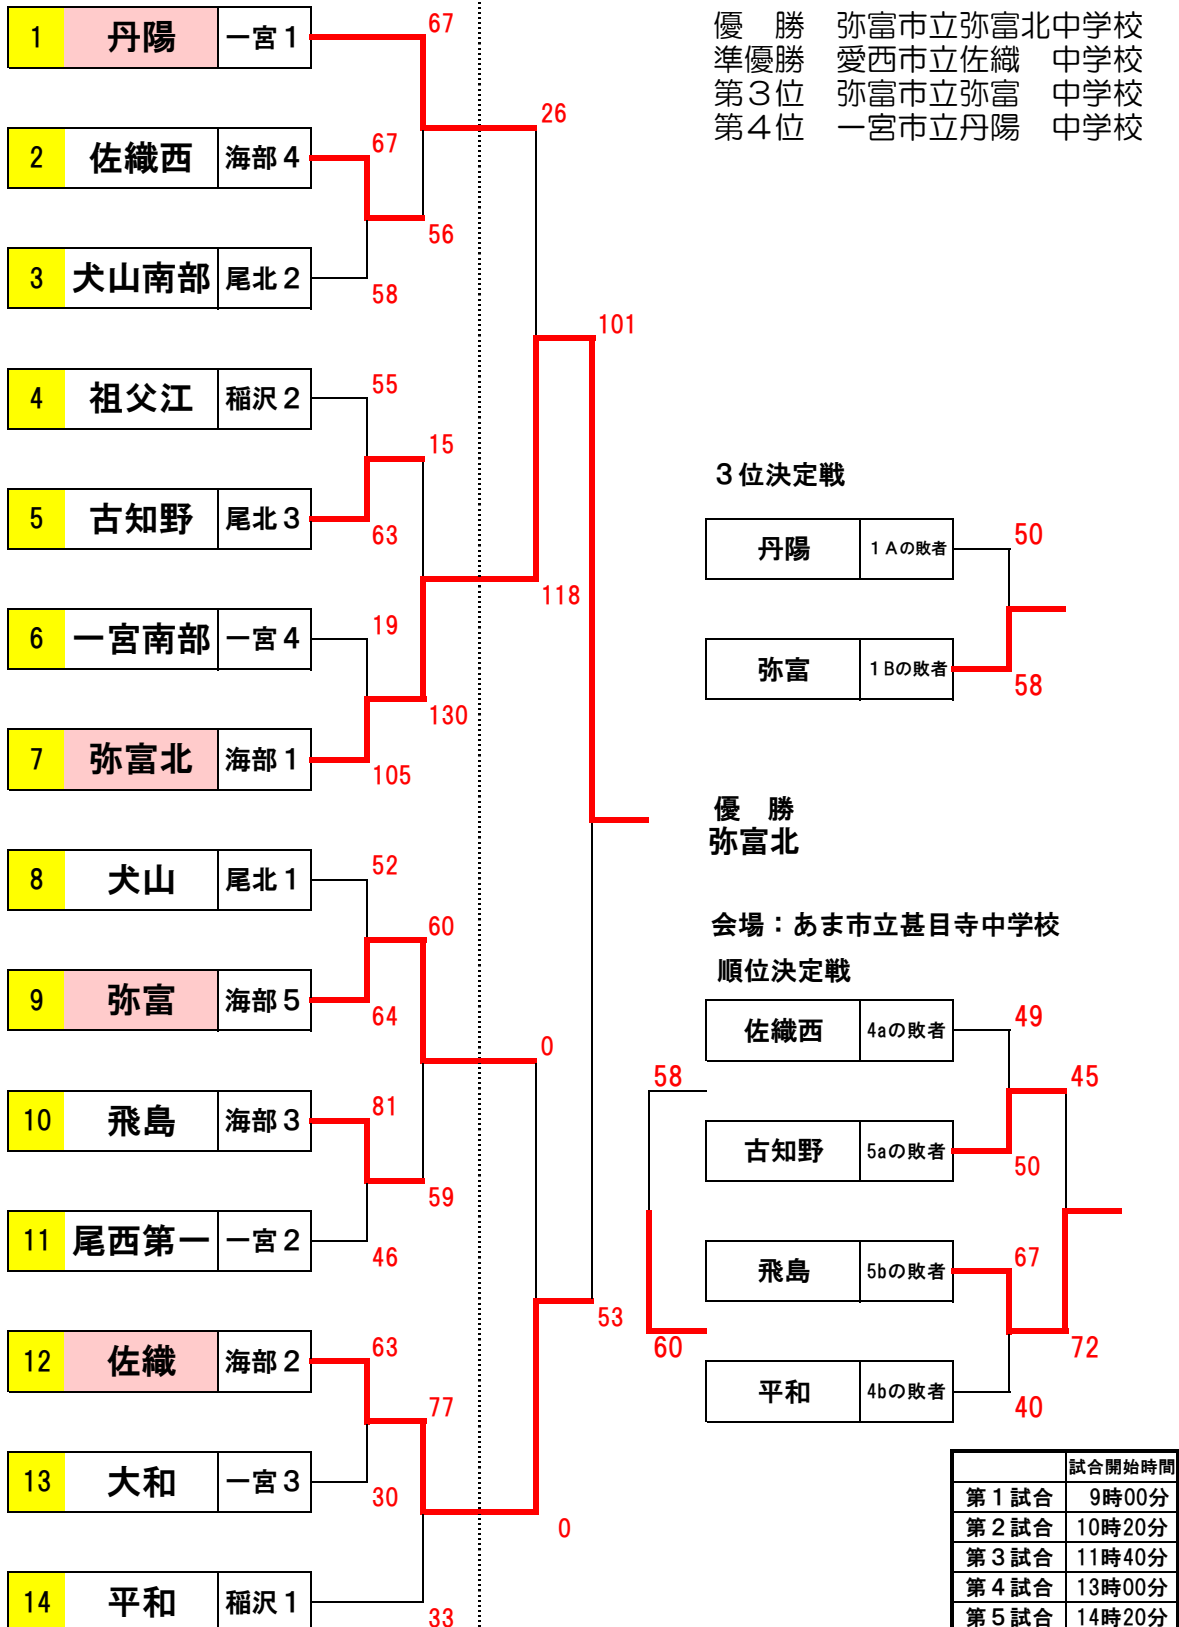

第44回 秋季西尾張中学校バスケットボール大会 女子組み合わせ表

10月29日(土)
会場：弥富市立弥富中学校

10月30日(日)
会場：弥富市立弥富中学校

第44回 秋季西尾張中学校バスケットボール大会 男子組み合わせ表

10月29日(土)
会場：あま市立甚目寺中学校

10月30日(日)
会場：弥富市立弥富中学校