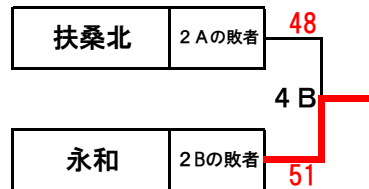

第45回 秋季西尾張中学校バスケットボール大会 男子組み合わせ表

10月28日(土)
会場：あま市立甚目寺中学校

10月29日(日)
会場：愛西市立立田中学校

優勝 あま市立甚目寺中学校
準優勝 犬山市立犬山中学校
第3位 愛西市立永和中学校
第4位 扶桑町立扶桑北中学校
第5位 津島市立神守中学校

3位決定戦

優勝

会場：あま市立甚目寺中学校

順位決定戦

	試合開始時間
第1試合	9時00分
第2試合	10時20分
第3試合	11時40分
第4試合	13時00分
第5試合	14時20分

第45回 秋季西尾張中学校バスケットボール大会 女子組み合わせ表

10月28日(土)
会場：愛西市立立田中学校

10月29日(日)
会場：愛西市立立田中学校

優勝 弥富市立弥富北中学校
準優勝 愛西市立立田中学校
第3位 愛西市立佐織西中学校
第4位 飛島学園飛島中学校
第5位 一宮市立南部中学校