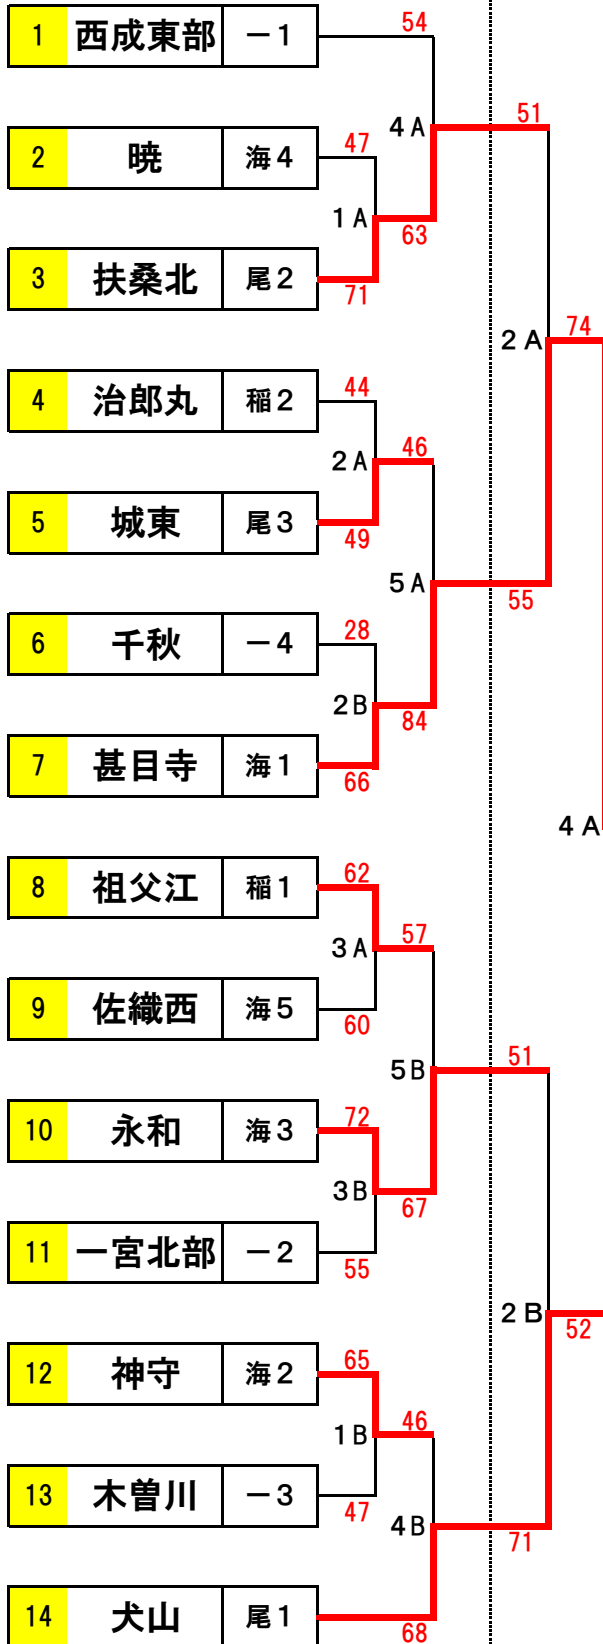

第45回 秋季西尾張中学校バスケットボール大会 男子組み合わせ表

10月28日(土)
会場：あま市立甚目寺中学校

10月29日(日)
会場：愛西市立立田中学校

優勝 あま市立甚目寺中学校
準優勝 犬山市立犬山中学校
第3位 愛西市立永和中学校
第4位 扶桑町立扶桑北中学校
第5位 津島市立神守中学校

3位決定戦

優勝

会場：あま市立甚目寺中学校

順位決定戦

	試合開始時間
第1試合	9時00分
第2試合	10時20分
第3試合	11時40分
第4試合	13時00分
第5試合	14時20分

第45回 秋季西尾張中学校バスケットボール大会 女子組み合わせ表

10月28日(土)
会場：愛西市立立田中学校

10月29日(日)
会場：愛西市立立田中学校

優勝 弥富市立弥富北中学校
準優勝 愛西市立立田中学校
第3位 愛西市立佐織西中学校
第4位 飛島学園飛島中学校
第5位 一宮市立南部中学校

3位決定戦

優勝

会場：あま市立甚目寺中学校

順位決定戦

	試合開始時間
第1試合	9時00分
第2試合	10時20分
第3試合	11時40分
第4試合	13時00分
第5試合	14時20分