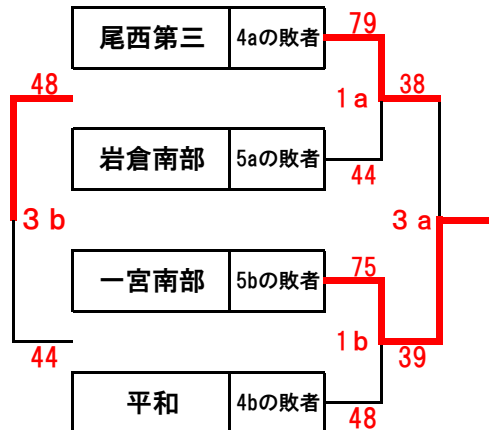

順位決定戦

	試合開始時間
第1試合	9時00分
第2試合	10時20分
第3試合	11時40分
第4試合	13時00分
第5試合	14時20分