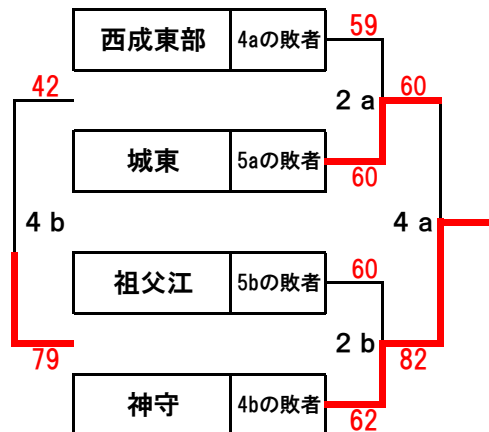

第45回 秋季西尾張中学校バスケットボール大会 男子組み合わせ表

10月28日(土)
会場：あま市立甚目寺中学校

10月29日(日)
会場：愛西市立立田中学校

優勝 あま市立甚目寺中学校
準優勝 犬山市立犬山中学校
第3位 愛西市立永和中学校
第4位 扶桑町立扶桑北中学校
第5位 津島市立神守中学校

3位決定戦

優勝

会場：あま市立甚目寺中学校

順位決定戦

	試合開始時間
第1試合	9時00分
第2試合	10時20分
第3試合	11時40分
第4試合	13時00分
第5試合	14時20分

第45回 秋季西尾張中学校バスケットボール大会 女子組み合わせ表

10月28日(土)
会場：愛西市立立田中学校

10月29日(日)
会場：愛西市立立田中学校

優勝 弥富市立弥富北中学校
準優勝 愛西市立立田中学校
第3位 愛西市立佐織西中学校
第4位 飛島学園飛島中学校
第5位 一宮市立南部中学校