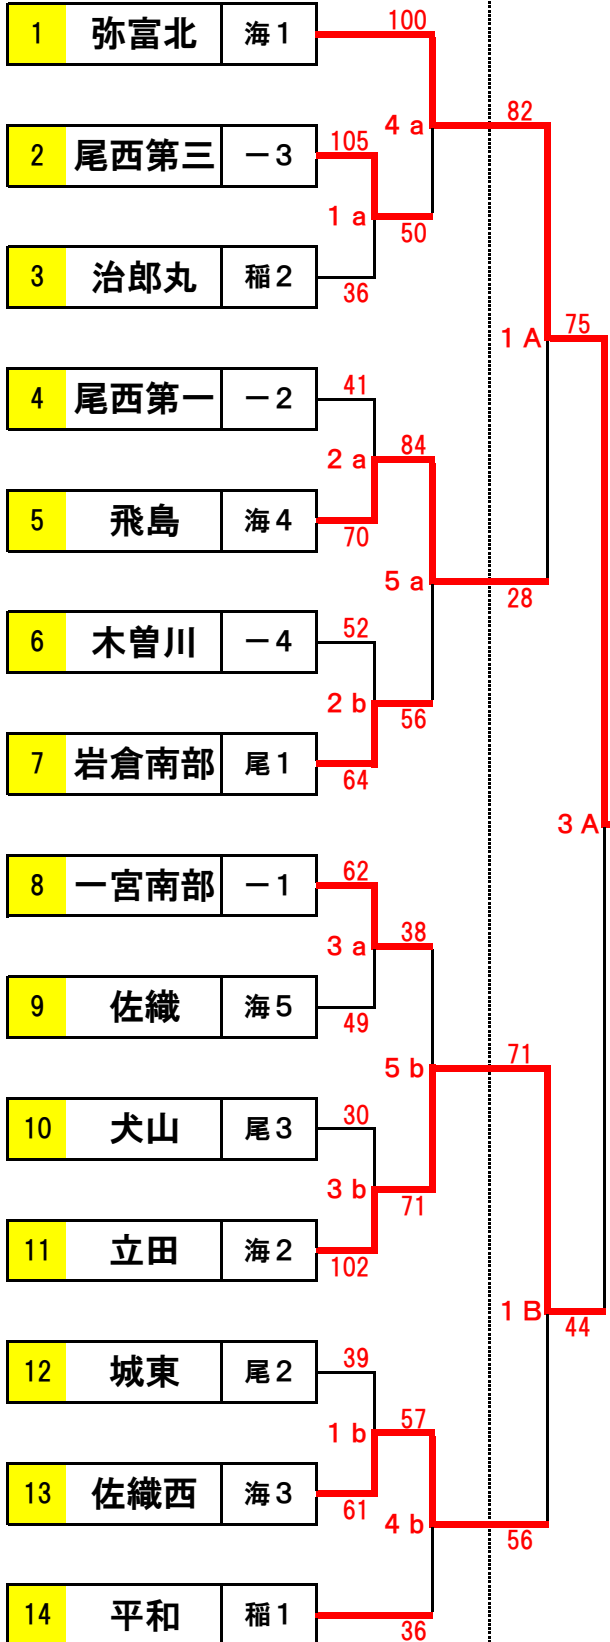

第45回 秋季西尾張中学校バスケットボール大会 男子組み合わせ表

10月28日(土)
会場：あま市立甚目寺中学校

10月29日(日)
会場：愛西市立立田中学校

優勝 あま市立甚目寺中学校
準優勝 犬山市立犬山中学校
第3位 愛西市立永和中学校
第4位 扶桑町立扶桑北中学校
第5位 津島市立神守中学校

3位決定戦

優勝

会場：あま市立甚目寺中学校

順位決定戦

	試合開始時間
第1試合	9時00分
第2試合	10時20分
第3試合	11時40分
第4試合	13時00分
第5試合	14時20分

第45回 秋季西尾張中学校バスケットボール大会 女子組み合わせ表

10月28日(土)
会場：愛西市立立田中学校

10月29日(日)
会場：愛西市立立田中学校

優勝 弥富市立弥富北中学校
準優勝 愛西市立立田中学校
第3位 愛西市立佐織西中学校
第4位 飛島学園飛島中学校
第5位 一宮市立南部中学校

3位決定戦

優勝

会場：あま市立甚目寺中学校

順位決定戦

	試合開始時間
第1試合	9時00分
第2試合	10時20分
第3試合	11時40分
第4試合	13時00分
第5試合	14時20分