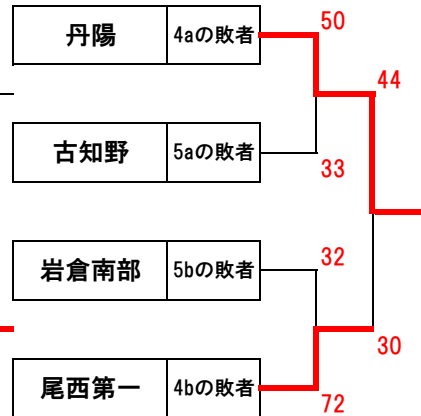

優勝 奥

会場：あま市立基目寺南中学校

順位決定戦

	試合開始時間
第1試合	9時00分
第2試合	10時20分
第3試合	11時40分
第4試合	13時00分
第5試合	14時20分

第46回 秋季西尾張中学校バスケットボール大会 女子組み合わせ表

11月3日(土)
会場：愛西市立立田中学校

11月4日(日)
会場：愛西市立立田中学校

優勝 弥富市立弥富北中学校
準優勝 愛西市立立田中学校
第3位 飛島学園 飛島中学校
第3位 稲沢市立 平和中学校

※上位4チーム県大会出場

3位決定戦

優勝
弥富北

会場：あま市立甚目寺南中学校

順位決定戦

	試合開始時間
第1試合	9時00分
第2試合	10時20分
第3試合	11時40分
第4試合	13時00分
第5試合	14時20分