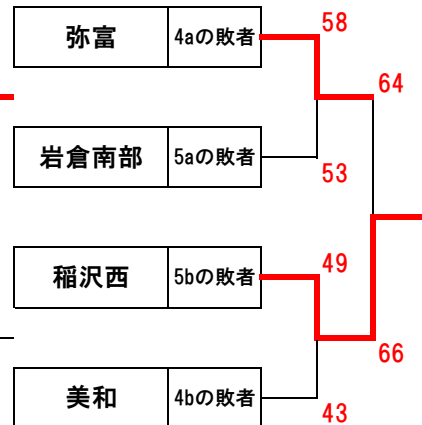

第46回 秋季西尾張中学校バスケットボール大会 男子組み合わせ表

11月3日(土)

会場：あま市立基目寺南中学校

11月4日(日)

会場：愛西市立立田中学校

優勝 一宮市立 奥中学校
準優勝 江南市立 布袋中学校
第3位 一宮市立 千秋中学校
第3位 稲沢市立 祖父江中学校

※上位4チーム県大会出場

3位決定戦

優勝 奥

会場：あま市立基目寺南中学校

順位決定戦

	試合開始時間
第1試合	9時00分
第2試合	10時20分
第3試合	11時40分
第4試合	13時00分
第5試合	14時20分

第46回 秋季西尾張中学校バスケットボール大会 女子組み合わせ表

11月3日(土)
会場：愛西市立立田中学校

11月4日(日)
会場：愛西市立立田中学校

優勝 弥富市立弥富北中学校
準優勝 愛西市立立田中学校
第3位 飛島学園 飛島中学校
第3位 稲沢市立 平和中学校