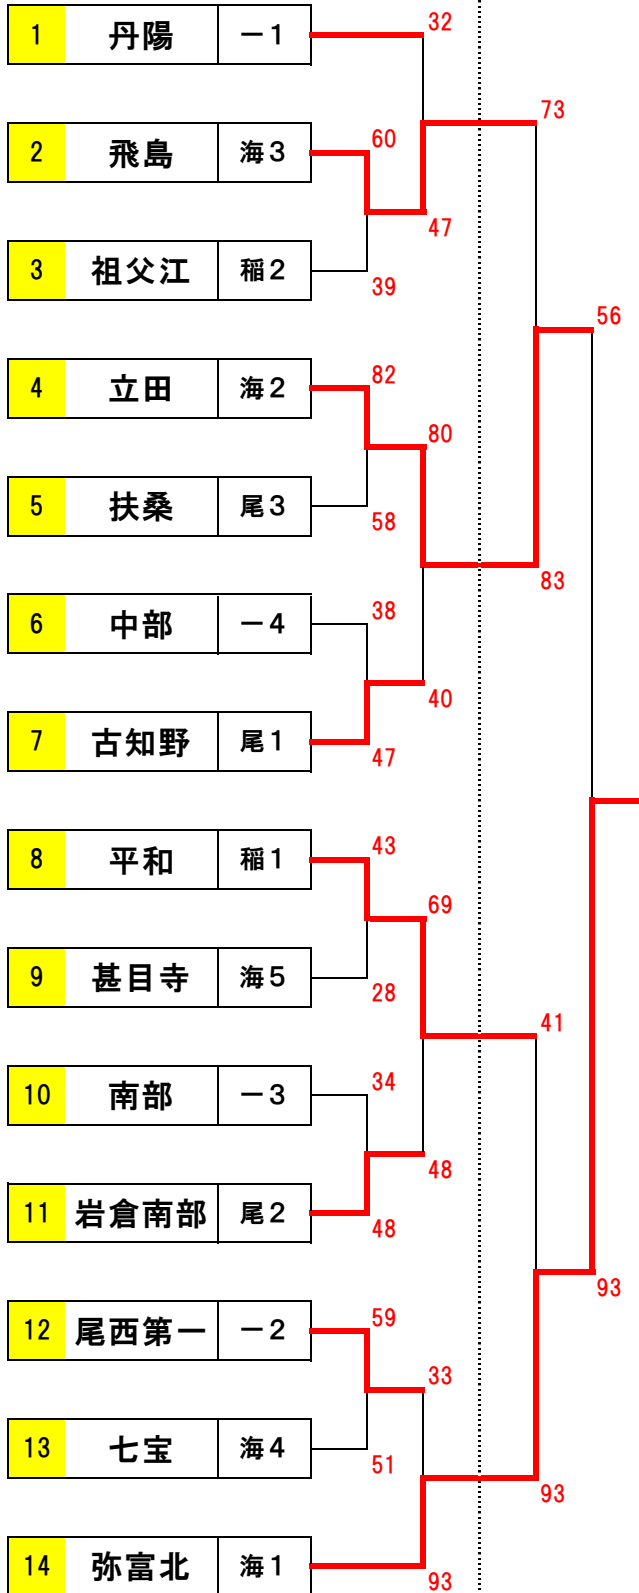

第46回 秋季西尾張中学校バスケットボール大会 男子組み合わせ表

11月3日(土)

会場：あま市立基目寺南中学校

11月4日(日)

会場：愛西市立立田中学校

優勝 一宮市立 奥中学校
準優勝 江南市立 布袋中学校
第3位 一宮市立 千秋中学校
第3位 稲沢市立 祖父江中学校

※上位4チーム県大会出場

3位決定戦

優勝 奥

会場：あま市立基目寺南中学校

順位決定戦

	試合開始時間
第1試合	9時00分
第2試合	10時20分
第3試合	11時40分
第4試合	13時00分
第5試合	14時20分

第46回 秋季西尾張中学校バスケットボール大会 女子組み合わせ表

11月3日(土)
会場：愛西市立立田中学校

11月4日(日)
会場：愛西市立立田中学校

優勝 弥富市立弥富北中学校
準優勝 愛西市立立田中学校
第3位 飛島学園 飛島中学校
第3位 稲沢市立 平和中学校

※上位4チーム県大会出場

3位決定戦

優勝
弥富北

会場：あま市立甚目寺南中学校

順位決定戦

	試合開始時間
第1試合	9時00分
第2試合	10時20分
第3試合	11時40分
第4試合	13時00分
第5試合	14時20分