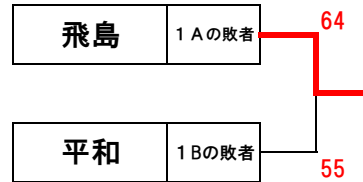

第46回 秋季西尾張中学校バスケットボール大会 男子組み合わせ表

11月3日(土)

会場：あま市立基目寺南中学校

11月4日(日)

会場：愛西市立立田中学校

優勝 一宮市立 奥中学校
準優勝 江南市立 布袋中学校
第3位 一宮市立 千秋中学校
第3位 稲沢市立 祖父江中学校

※上位4チーム県大会出場

3位決定戦

優勝 奥

会場：あま市立基目寺南中学校

順位決定戦

	試合開始時間
第1試合	9時00分
第2試合	10時20分
第3試合	11時40分
第4試合	13時00分
第5試合	14時20分

第46回 秋季西尾張中学校バスケットボール大会 女子組み合わせ表

11月3日(土)
会場：愛西市立立田中学校

11月4日(日)
会場：愛西市立立田中学校

優勝 弥富市立弥富北中学校
準優勝 愛西市立立田中学校
第3位 飛島学園 飛島中学校
第3位 稲沢市立 平和中学校

※上位4チーム県大会出場

3位決定戦

優勝
弥富北

会場：あま市立甚目寺南中学校

順位決定戦

	試合開始時間
第1試合	9時00分
第2試合	10時20分
第3試合	11時40分
第4試合	13時00分
第5試合	14時20分