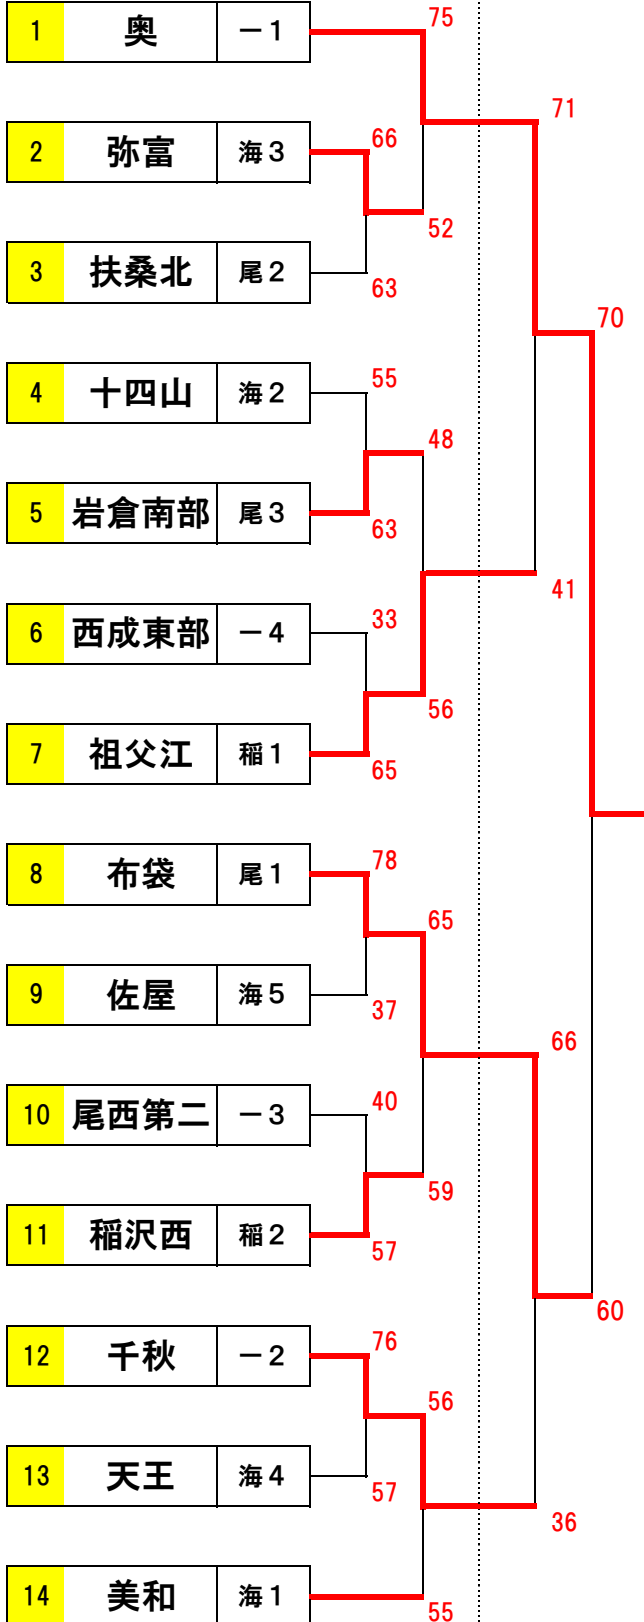

第46回 秋季西尾張中学校バスケットボール大会 男子組み合わせ表

11月3日(土)

会場：あま市立基目寺南中学校

11月4日(日)

会場：愛西市立立田中学校

優勝 一宮市立 奥中学校
準優勝 江南市立 布袋中学校
第3位 一宮市立 千秋中学校
第3位 稲沢市立 祖父江中学校

※上位4チーム県大会出場

3位決定戦

優勝 奥

会場：あま市立基目寺南中学校

順位決定戦

	試合開始時間
第1試合	9時00分
第2試合	10時20分
第3試合	11時40分
第4試合	13時00分
第5試合	14時20分

第46回 秋季西尾張中学校バスケットボール大会 女子組み合わせ表

11月3日(土)
会場：愛西市立立田中学校

11月4日(日)
会場：愛西市立立田中学校

優勝 弥富市立弥富北中学校
準優勝 愛西市立立田中学校
第3位 飛島学園 飛島中学校
第3位 稲沢市立 平和中学校

※上位4チーム県大会出場

3位決定戦

優勝
弥富北

会場：あま市立甚目寺南中学校

順位決定戦

	試合開始時間
第1試合	9時00分
第2試合	10時20分
第3試合	11時40分
第4試合	13時00分
第5試合	14時20分