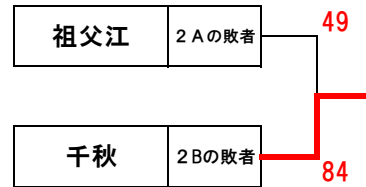

第46回 秋季西尾張中学校バスケットボール大会 男子組み合わせ表

11月3日(土)

会場：あま市立基目寺南中学校

11月4日(日)

会場：愛西市立立田中学校

優勝 一宮市立 奥中学校
準優勝 江南市立 布袋中学校
第3位 一宮市立 千秋中学校
第3位 稲沢市立 祖父江中学校

※上位4チーム県大会出場

3位決定戦

優勝 奥

会場：あま市立基目寺南中学校

順位決定戦

	試合開始時間
第1試合	9時00分
第2試合	10時20分
第3試合	11時40分
第4試合	13時00分
第5試合	14時20分

第46回 秋季西尾張中学校バスケットボール大会 女子組み合わせ表

11月3日(土)
会場：愛西市立立田中学校

11月4日(日)
会場：愛西市立立田中学校

優勝 弥富市立弥富北中学校
準優勝 愛西市立立田中学校
第3位 飛島学園 飛島中学校
第3位 稲沢市立 平和中学校