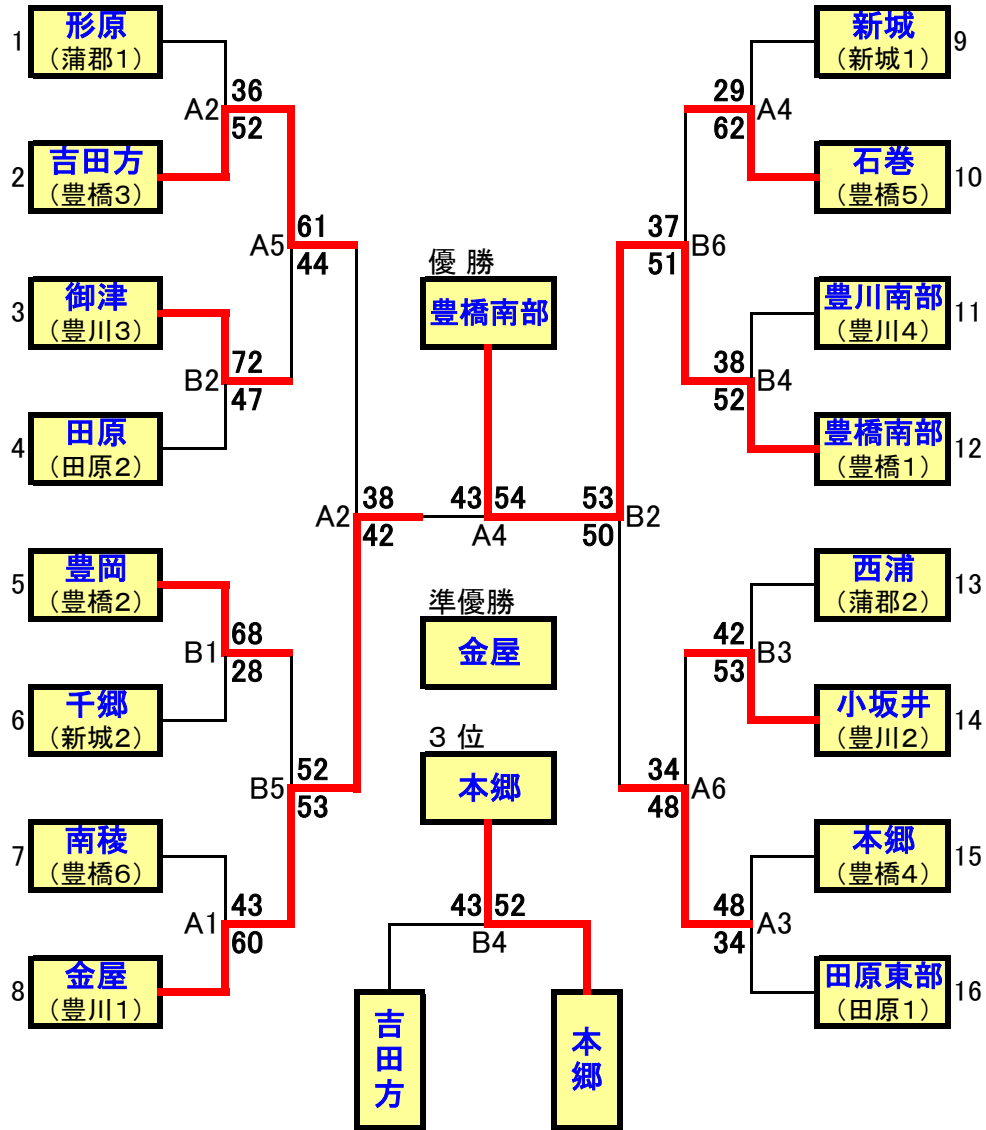

第56回 東三河中学校新人バスケットボール大会

【結果】 【男子の部】

【1日目】豊川市立東部中学校

コート	スコア	コート	スコア
A1	南稜 vs 金屋 10 - 22 14 - 16 9 - 6 10 - 16 43 vs 60	B1	豊岡 vs 千郷 17 - 10 15 - 2 22 - 6 14 - 10 68 vs 28
A2	形原 vs 吉田方 10 - 20 10 - 12 10 - 8 6 - 12 36 vs 52	B2	御津 vs 田原 22 - 4 15 - 13 19 - 19 16 - 11 72 vs 47
A3	本郷 vs 田原東部 13 - 9 17 - 6 10 - 8 8 - 11 48 vs 34	B3	西浦 vs 小坂井 12 - 18 8 - 13 12 - 11 10 - 11 42 vs 53
A4	新城 vs 石巻 11 - 17 6 - 16 4 - 19 8 - 10 29 vs 62	B4	豊川南部 vs 豊橋南部 4 - 14 10 - 15 6 - 19 18 - 4 38 vs 52
A5	吉田方 vs 御津 11 - 10 20 - 9 14 - 11 16 - 14 61 vs 44	B5	豊岡 vs 金屋 10 - 11 12 - 19 17 - 8 13 - 15 52 vs 53
A6	小坂井 vs 本郷 9 - 13 6 - 17 8 - 10 11 - 8 34 vs 48	B6	石巻 vs 豊橋南部 5 - 10 9 - 14 13 - 14 10 - 13 37 vs 51

【2日目】豊川市立東部中学校

コート	スコア
A1	吉田方 vs 金屋 10 - 13 9 - 2 9 - 17 10 - 10 38 vs 42
B1	豊橋南部 vs 本郷 9 - 14 13 - 15 13 - 11 18 - 10 53 vs 50
A2	金屋 vs 豊橋南部 18 - 16 7 - 13 14 - 13 4 - 12 43 vs 54
B2	吉田方 vs 本郷 8 - 14 6 - 13 20 - 7 9 - 18 43 vs 52

総合成績	
優勝	豊橋南部 中学校
準優勝	金屋 中学校
第3位	本郷 中学校
第3位	吉田方 中学校

第56回 東三河中学校新人バスケットボール大会

【結果】 【女子の部】

【1日目】豊川市立南部中学校

コート	スコア				コート	スコア			
C1	豊橋北部	vs	豊川東部		D1	八名	vs	高師台	
	4	-	14			6	-	1	
	3	-	12			9	-	8	
	18	6	4	45		30	9	6	28
		5	-	15			6	-	13
C2	三谷	vs	音羽		D2	章南	vs	田原	
	17	-	7			30	-	0	
	9	-	10			29	-	2	
	46	7	2	27		108	23	0	5
		13	-	8			26	-	3
C3	塩津	vs	豊橋東部		D3	鳳来	vs	一宮	
	2	-	16			5	-	12	
	4	-	25			7	-	18	
	25	9	10	59		22	6	26	60
		10	-	8			4	-	4
C4	田原東部	vs	二川		D4	金屋	vs	吉田方	
	0	-	32			9	-	14	
	5	-	13			10	-	16	
	10	3	18	79		36	9	4	42
		2	-	16			8	-	8
C5	三谷	vs	章南		D5	八名	vs	豊川東部	
	13	-	8			3	-	23	
	10	-	12			10	-	13	
	46	12	8	36		31	10	5	54
		11	-	8			8	-	13
C6	一宮	vs	豊橋東部		D6	二川	vs	吉田方	
	15	-	13			16	-	20	
	4	-	4			12	-	17	
	30	8	17	49		51	13	17	75
		3	-	15			10	-	21