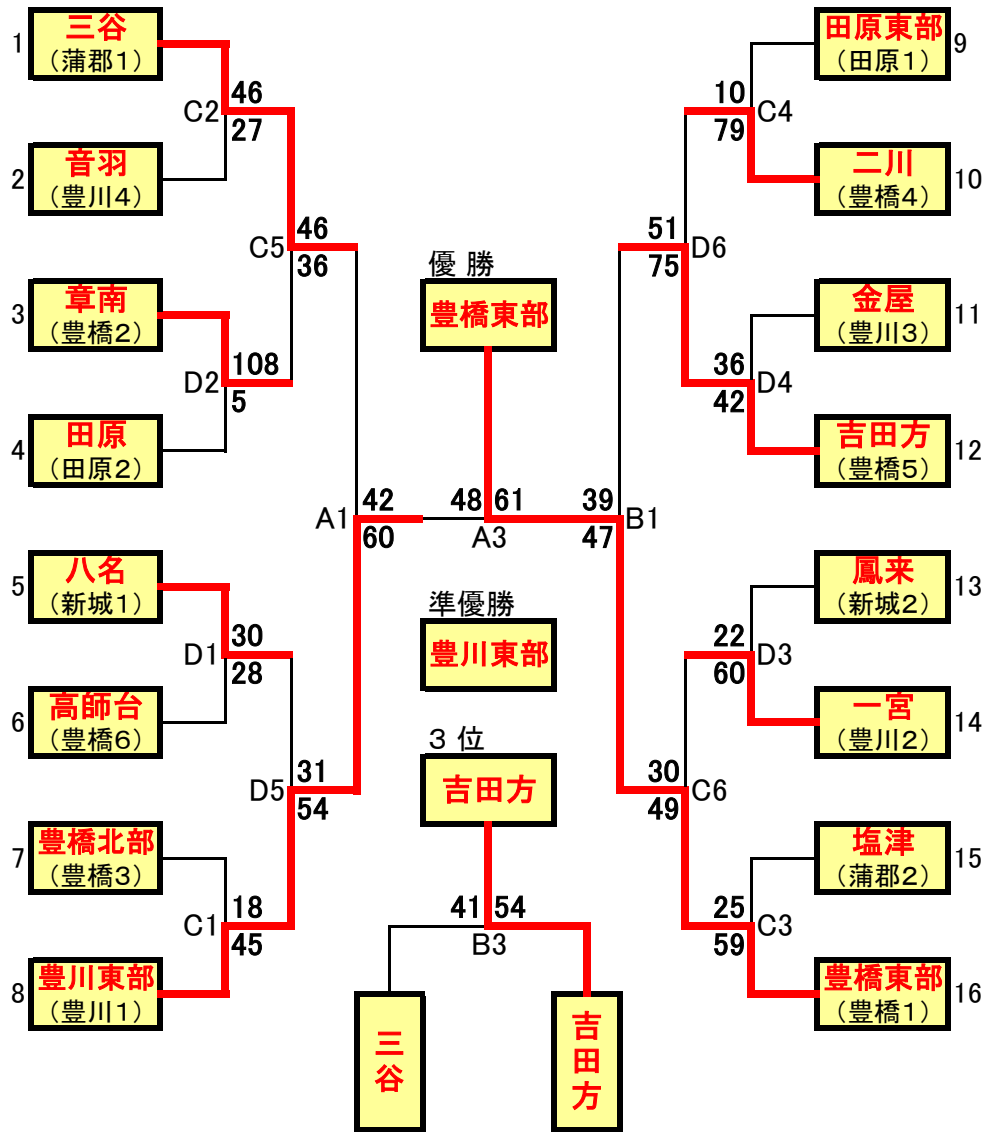

第56回 東三河中学校新人バスケットボール大会

【結果】 【男子の部】

【1日目】豊川市立東部中学校

コート	スコア	コート	スコア
A1	南稜 vs 金屋 10 - 22 14 - 16 9 - 6 10 - 16 43 vs 60	B1	豊岡 vs 千郷 17 - 10 15 - 2 22 - 6 14 - 10 68 vs 28
A2	形原 vs 吉田方 10 - 20 10 - 12 10 - 8 6 - 12 36 vs 52	B2	御津 vs 田原 22 - 4 15 - 13 19 - 19 16 - 11 72 vs 47
A3	本郷 vs 田原東部 13 - 9 17 - 6 10 - 8 8 - 11 48 vs 34	B3	西浦 vs 小坂井 12 - 18 8 - 13 12 - 11 10 - 11 42 vs 53
A4	新城 vs 石巻 11 - 17 6 - 16 4 - 19 8 - 10 29 vs 62	B4	豊川南部 vs 豊橋南部 4 - 14 10 - 15 6 - 19 18 - 4 38 vs 52
A5	吉田方 vs 御津 11 - 10 20 - 9 14 - 11 16 - 14 61 vs 44	B5	豊岡 vs 金屋 10 - 11 12 - 19 17 - 8 13 - 15 52 vs 53
A6	小坂井 vs 本郷 9 - 13 6 - 17 8 - 10 11 - 8 34 vs 48	B6	石巻 vs 豊橋南部 5 - 10 9 - 14 13 - 14 10 - 13 37 vs 51

【2日目】豊川市立東部中学校

コート	スコア
A1	吉田方 vs 金屋 10 - 13 9 - 2 9 - 17 10 - 10 38 vs 42
B1	豊橋南部 vs 本郷 9 - 14 13 - 15 13 - 11 18 - 10 53 vs 50
A2	金屋 vs 豊橋南部 18 - 16 7 - 13 14 - 13 4 - 12 43 vs 54
B2	吉田方 vs 本郷 8 - 14 6 - 13 20 - 7 9 - 18 43 vs 52

総合成績	
優勝	豊橋南部 中学校
準優勝	金屋 中学校
第3位	本郷 中学校
第3位	吉田方 中学校

第56回 東三河中学校新人バスケットボール大会

【結果】 【女子の部】

【1日目】豊川市立南部中学校

コート	スコア				コート	スコア			
C1	豊橋北部	vs	豊川東部		D1	八名	vs	高師台	
	4	-	14			6	-	1	
	3	-	12			9	-	8	
	18	6	4	45		30	9	6	28
		5	-	15			6	-	13
C2	三谷	vs	音羽		D2	章南	vs	田原	
	17	-	7			30	-	0	
	9	-	10			29	-	2	
	46	7	2	27		108	23	0	5
		13	-	8			26	-	3
C3	塩津	vs	豊橋東部		D3	鳳来	vs	一宮	
	2	-	16			5	-	12	
	4	-	25			7	-	18	
	25	9	10	59		22	6	26	60
		10	-	8			4	-	4
C4	田原東部	vs	二川		D4	金屋	vs	吉田方	
	0	-	32			9	-	14	
	5	-	13			10	-	16	
	10	3	18	79		36	9	4	42
		2	-	16			8	-	8
C5	三谷	vs	章南		D5	八名	vs	豊川東部	
	13	-	8			3	-	23	
	10	-	12			10	-	13	
	46	12	8	36		31	10	5	54
		11	-	8			8	-	13
C6	一宮	vs	豊橋東部		D6	二川	vs	吉田方	
	15	-	13			16	-	20	
	4	-	4			12	-	17	
	30	8	17	49		51	13	17	75
		3	-	15			10	-	21